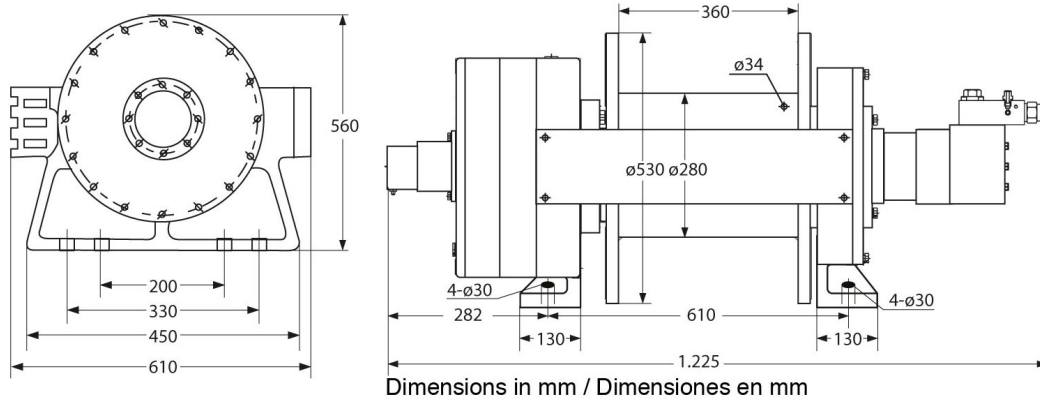

Customizable

Opciones de cambio de Componentes, Longitud de Cable, tipo de tambor, etc.

Especificaciones Técnicas

Capacidad 1ª Capa	66139 lb / 30000 kg	Velocidad /min	18~29 ft 6 ~ 9 m
Numero de Velocidades	1 Speed	Tipo de Motor	EATON 6K-390
Protección IEC Motor	IP67	Presión Aceite	170 bar / 2465 psi
Flujo Aceite	31 gpm / 117 l/min	Embriague	Manual
Cable Recomendado	ø1 1/4 in x 197 ø32 mm x 60m	Normas	SAE-J706
Garantía	3 Year		

Paquete 1 Altura 29 in / 74 cm

Referential Images / Imágenes Referenciales
Specifications may change without notice / las especificaciones pueden cambiar sin previo aviso