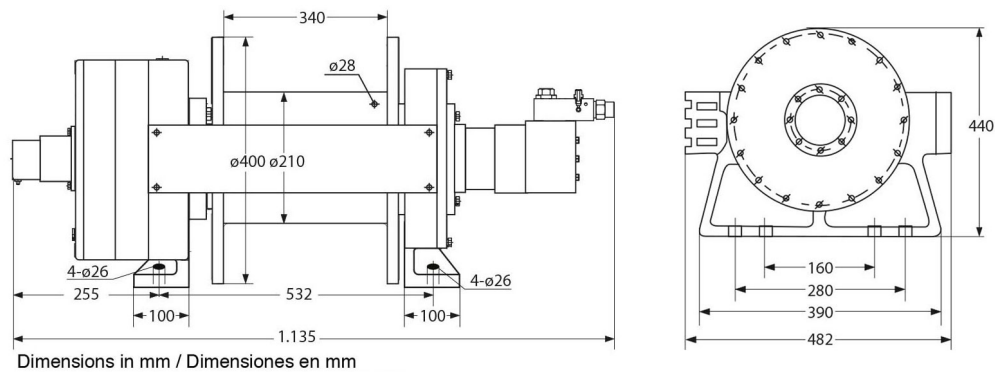

Customizable

Opciones de cambio de Componentes, Longitud de Cable, tipo de tambor, etc.

Especificaciones Técnicas

| | | | |
|------------------------------|---------------------|--------------------------|------------------------------------|
| Capacidad 1ª Capa | 44092 lb / 20000 kg | Velocidad /min | 20~31 ft / 6~10 m |
| Numero de Velocidades | 1 Speed | Tipo de Motor | EATON 6K-310 |
| Protección IEC Motor | IP67 | Presión Aceite | 170 bar / 2465 psi |
| Flujo Aceite | 31 gpm / 117 l/min | Cable Recomendado | ø1 1/8 in x 197 ft ø26 mm x 60 m |
| Normas | SAE-J706 | Garantía | 3 Year |

| Layers of Rope | Line Pull | Speed |
|----------------|-----------------------|---------------|
| 1 | 43,711 lb / 19,827 kg | 20 ft / 6.0 m |
| 2 | 38,704 lb / 17,556 kg | 24 ft / 7.1 m |
| 3 | 34,729 lb / 15,753 kg | 27 ft / 8.2 m |
| 4 | 31,491 lb / 14,284 kg | 31 ft / 9.5 m |