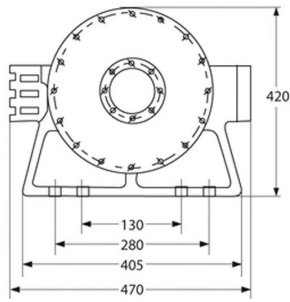

Customizable

Opciones de cambio de Componentes, Longitud de Cable, tipo de tambor, etc.

Especificaciones Técnicas

Capacidad 1ª Capa	22000 lb / 10000 Kg	Velocidad /min	23~36 ft / 7~11 m
Numero de Velocidades	1 Speed	Tipo de Motor	EATON j2K-160 w/ Counterbalance valve
Protección IEC Motor	IP67	Presión Aceite	170 bar / 2465 psi
Flujo Aceite	16 gpm / 60.5 l/min	Cable	ø3/4 in x197 ft ø18 mm x 60 m
Normas	SAE-J706	Garantía	3 Year

Layers of Rope / Capas del Cable	Line Pull / Capacidad	Speed / Velocidad
1	21854 lb / 9913 kg	23.6 ft / 7.2 m
2	19352 lb / 8778 kg	28 ft / 8.5 m
3	17364 lb / 7876 kg	32 ft / 9.8 m
4	15745 lb / 7142 kg	36.7 ft / 11.2 m

Peso & Dimensiones

A Altura Total	420 mm
D Depth	470 mm
W Ancho	1005 mm
BD ø Diámetro Tambor	190 mm
FD Diámetro Flange Tambor	390 mm
DL Ancho Tambor	340 mm

Detalles del Empaque

Paquete 1 Peso Neto	760 lbs / 345 Kg
Paquete 1 Peso Bruto	793 lbs / 360 Kg
Paquete 1 Profundidad	48 in / 122 cm
Paquete 1 Ancho	22 in / 56 cm
Paquete 1 Altura	23 in / 59 cm