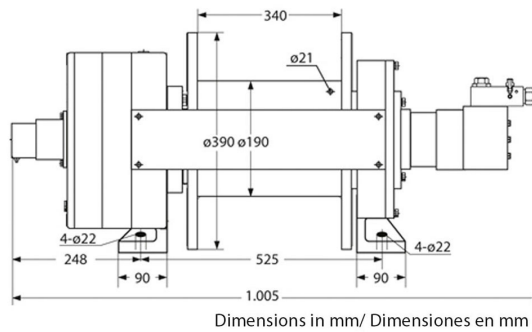

Customizable

Opciones de cambio de Componentes, Longitud de Cable, tipo de tambor, etc.

Especificaciones Técnicas

Capacidad 1ª Capa	22000 lb / 10000 Kg	Velocidad /min	23~36 ft / 7~11 m
Numero de Velocidades	1 Speed	Tipo de Motor	EATON j2K-160 w/ Counterbalance valve
Protección IEC Motor	IP67	Presión Aceite	170 bar / 2465 psi
Flujo Aceite	16 gpm / 60.5 l/min	Cable	ø3/4 in x197 ft ø18 mm x 60 m
Normas	SAE-J706	Garantía	3 Year

Peso & Dimensiones

A Altura Total	420 mm
D Depth	470 mm
W Ancho	1005 mm
BD ø Diámetro Tambor	190 mm
FD Diámetro Flange Tambor	390 mm
DL Ancho Tambor	340 mm

Detalles del Empaque

Paquete 1 Peso Neto	760 lbs / 345 Kg
Paquete 1 Peso Bruto	793 lbs / 360 Kg
Paquete 1 Profundidad	48 in / 122 cm
Paquete 1 Ancho	22 in / 56 cm
Paquete 1 Altura	23 in / 59 cm