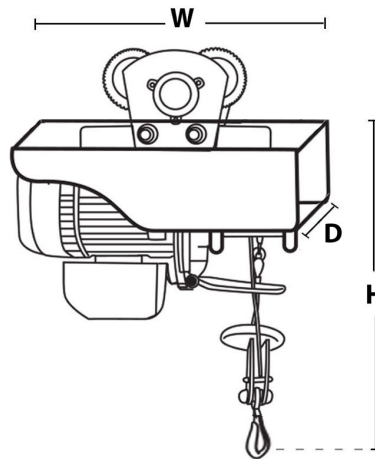

### Características Esenciales

- Equipo Monofásico 110V. Diseño compacto y ligero, Control Remoto IP 65 con Alcance de hasta 30 m
- Capacidad de Izaje en una línea 500kg a 10 m/min o 1000kg a 5 m/min en doble línea.
- Sistema de Frenado Automático Control Remoto tipo Hombre Muerto con Parada de Emergencia y Encendido
- Limitadores de recorrido en todas las direcciones y Terminal de protección Térmica.
- 1 Años de Garantía, Servicio y Atención al Cliente en Mexico

## Especificaciones Técnicas

<b>Capacidad de Carga</b>	2200 lb @ 2 lines   1100 lb @ 1 line	<b>Rig Wire Rope Falls</b>	1 and 2 with Pulley
<b>Capacidad para Izaje de Personal</b>	Not for Personnel Lifting	<b>Altura de Izaje Estandard (Customizable)</b>	40ft single line / 20ft double line (12m / 6m)
<b>Velocidad /min</b>	33 ft/10m @1line   16ft/5m @2line	<b>Numero de Velocidades</b>	1 Speed
<b>Voltaje</b>	1 Phase 120V 60Hz	<b>Clase de Servicio</b>	H1/M2/1Cm/Class A
<b>Tipo de Motor</b>	Squirrel Cage Induction Motor	<b>Potencia Motor</b>	1450 W
<b>AMP Motor</b>	12.5 AMP	<b>Freno Motor</b>	YES
<b>Grado de Aislacion</b>	B	<b>Protección IEC Motor</b>	IP40
<b>Control</b>	Wireless F21 Remote Control	<b>Voltaje del Control</b>	110 V
<b>Cable</b>	ø7/32 in   ø5.58 mm	<b>Humedad</b>	<85%
<b>Temperatura</b>	-4°~104° F / -20°~40° C	<b>Nivel de Ruido</b>	71 dB
<b>Velocidad del Trolley /min</b>	52 ft / 16 m	<b>Cantidad de Velocidades</b>	1
<b>Rango de ancho de la Viga</b>	2-4.5 in / 50-114 mm (Extension Kit Available)	<b>Radio Minimo de Giro</b>	2.62 ft / .8 m
<b>Normas</b>	ASME HST-4 , ASME B30.16 , B30.17 , EN14492-2 , EN60204-32	<b>Garantía</b>	1 Year
<b>Wireless Control Yes No</b>	Yes	<b>Standards Certified</b>	Intertek 4006091 , CAN/CSA C22.2 , EN14492-2 , EN60204-32

## Detalles del Empaque

**H Altura Muerta** 21.06

**D Depth** 12.01

**W Ancho** 18.5

**X Diametro Rueda** 3

Referential Images / Imágenes Referenciales  
Specifications may change without notice / las especificaciones pueden cambiar sin previo aviso