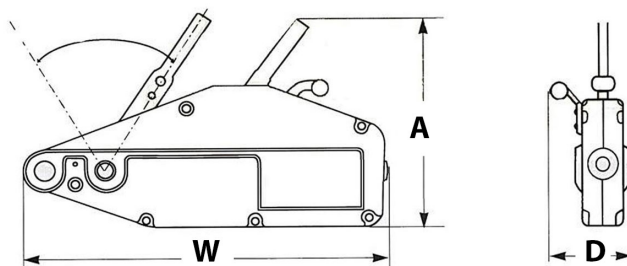

1760 libras Palanca Cable / Cable de acero Alzamiento del Extractor Cable de 65 pies

Características Esenciales

- 3 Años de Garantía, Servicio y Atención al Cliente en Mexico

Especificaciones Técnicas

Cable	Ø 0.32 in x 65 ft	Normas	ASME/ANSI B30.21
Garantía	3 Year		

Referential Images
 Specifications may change without notice

Referential Images / Imágenes Referenciales
Specifications may change without notice / las especificaciones pueden cambiar sin previo aviso