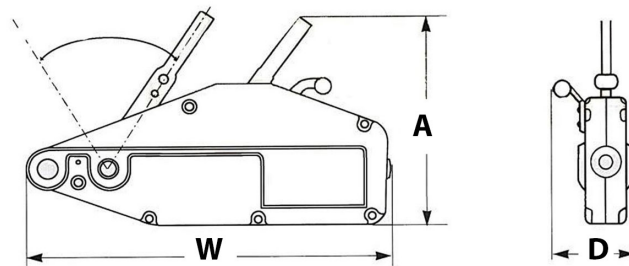

7040 lbs. Polipasto de cable / cable de Palanca Polipasto de 65 pies Cuerpo Cromado

Características Esenciales

- 3 Años de Garantía, Servicio y Atención al Cliente en Mexico

Especificaciones Técnicas

Capacidad de Carga	7040 lbs.	Cable	Ø 0.62 in x 65 ft
Normas	ASME/ANSI B30.21	Garantía	3 Year

Referential Images
 Specifications may change without notice

Referential Images / Imágenes Referenciales
Specifications may change without notice / las especificaciones pueden cambiar sin previo aviso