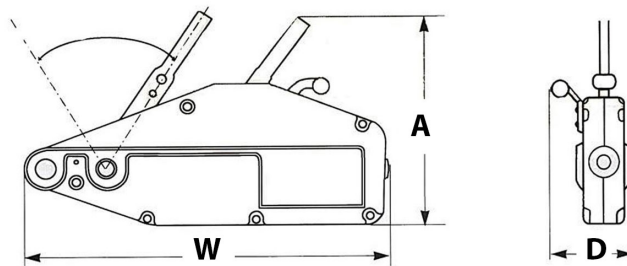

7040 lbs. Polipasto de cable / cable de Palanca Polipasto de 65 pies Cuerpo Cromado

Características Esenciales

- 3 Años de Garantía, Servicio y Atención al Cliente en Mexico

Especificaciones Técnicas

Capacidad de Carga	7040 lbs.	Cable	Ø 0.62 in x 65 ft
Normas	ASME/ANSI B30.21	Garantía	3 Year

Referential Images
 Specifications may change without notice

Paquete 1 Altura

13 in / 34 cm

Referential Images / Imágenes Referenciales
Specifications may change without notice / las especificaciones pueden cambiar sin previo aviso