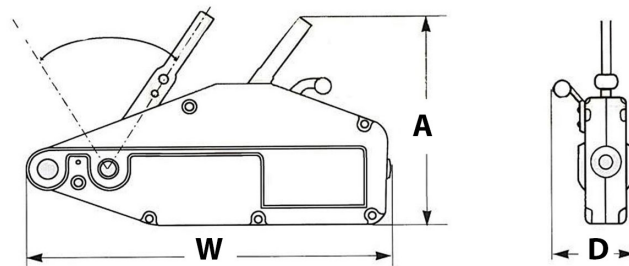

7040 lbs. Palanca Cable/Cable de acero Alzamiento del extractor 65 pies Cuerpo de aluminio Peso Lige

Características Esenciales

- 3 Años de Garantía, Servicio y Atención al Cliente en Mexico

Especificaciones Técnicas

Cable	Ø 0.62 in x 65 ft	Normas	ASME/ANSI B30.21
Garantía	3 Year		

Referential Images
 Specifications may change without notice

Paquete 1 Altura

13 in / 34 cm

Referential Images / Imágenes Referenciales
Specifications may change without notice / las especificaciones pueden cambiar sin previo aviso