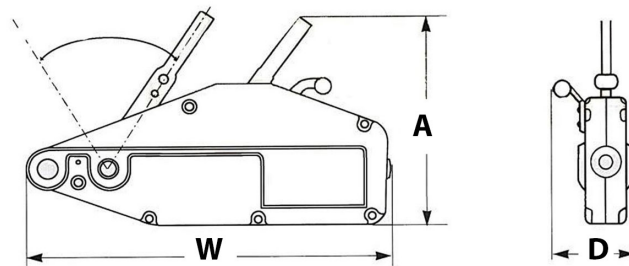

## 7040 lbs. Palanca Cable/Cable de acero Alzamiento del extractor 65 pies Cuerpo de aluminio Peso Lige

## Especificaciones Técnicas

Cable	Ø 0.62 in x 65 ft	Normas	ASME/ANSI B30.21
Garantía	3 Year		

Referential Images  
 Specifications may change without notice

Referential Images / Imágenes Referenciales  
Specifications may change without notice / las especificaciones pueden cambiar sin previo aviso