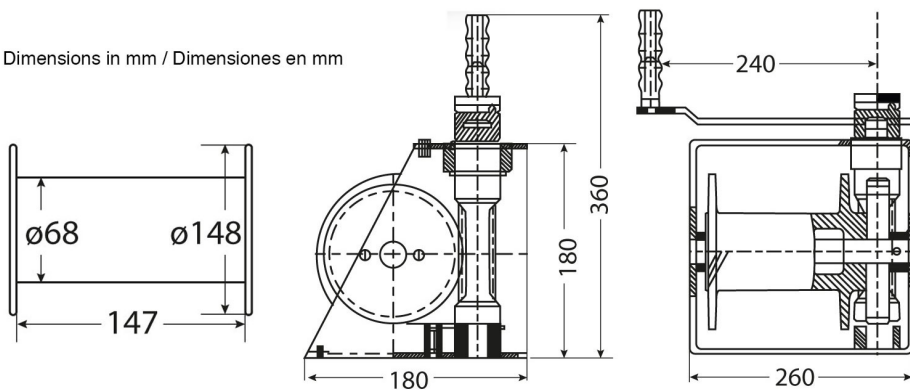

Winche Manual Max. 500 kg / 1.102 lb

Características Esenciales

- 1 Años de Garantía, Servicio y Atención al Cliente en Mexico

Especificaciones Técnicas

Capacidad 1ª Capa	1102 lb / 500 kg	Numero de Velocidades	1 Speed
Tipo de Motor	Manual Crank	Freno Tambor	Automatic
Cable Recomendado	ø1/4 in x 82 ft ø6.8 mm x 25 m	Normas	ASMEB30.7
Garantía	1 Year		

Dimensions in mm / Dimensiones en mm

Imágenes Referenciales
Image Reference

Peso & Dimensiones

Peso Total 37 lbs / 17 Kg

Detalles del Empaque

Paquete 1 Peso Neto 35 lbs / 16 Kg

Paquete 1 Peso Bruto 37 lbs / 17 Kg

Paquete 1 Profundidad 12 in / 31 cm

Paquete 1 Ancho 11 in / 28 cm

Paquete 1 Altura 9 in / 23 cm

Referential Images / Imágenes Referenciales
Specifications may change without notice / las especificaciones pueden cambiar sin previo aviso