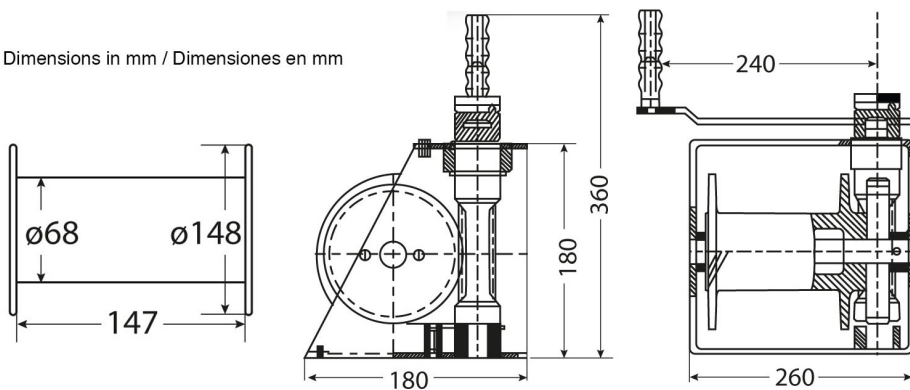

Winche Manual Max. 500 kg / 1.102 lb

Características Esenciales

- 1 Años de Garantía, Servicio y Atención al Cliente en Mexico

Especificaciones Técnicas

Capacidad 1ª Capa	1102 lb / 500 kg	Numero de Velocidades	1 Speed
Clase de Servicio	Heavy-Duty	Freno Tambor	Automatic
Cable Recomendado	ø1/4 in x 82 ft ø6.8 mm x 25 m	Normas	ASMEB30.7
Garantía	1 Year		

Dimensions in mm / Dimensiones en mm

Imágenes Referenciales
Image Reference

Peso & Dimensiones

Peso Total

35 lbs / 16 Kg

Referential Images / Imágenes Referenciales

Specifications may change without notice / las especificaciones pueden cambiar sin previo aviso