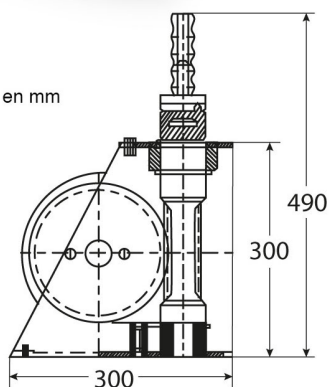

Winche Manual Max. 1.000 kg / 2.204 lb

Características Esenciales

- 1 Años de Garantía, Servicio y Atención al Cliente en Mexico

Especificaciones Técnicas

Capacidad 1ª Capa	2204 lb / 1000 kg	Numero de Velocidades	1 Speed
Tipo de Motor	Manual Crank	Relación de Transmisión	26:1
Freno Tambor	Automatic	Cable Recomendado	ø3/8 in x 114 ft ø9 mm x 35 m
Normas	ASMEB30.7	Garantía	1 Year

Dimensions in mm / Dimensiones en mm

Imágenes Referenciales
Image Reference

Peso & Dimensiones

Peso Total 70 lbs / 32 Kg

Detalles del Empaque

Paquete 1 Peso Neto 66 lbs / 30 Kg

Paquete 1 Peso Bruto 70 lbs / 32 Kg

Paquete 1 Profundidad 16 in / 41 cm

Paquete 1 Ancho 12 in / 31 cm

Paquete 1 Altura 12 in / 31 cm

Referential Images / Imágenes Referenciales
Specifications may change without notice / las especificaciones pueden cambiar sin previo aviso