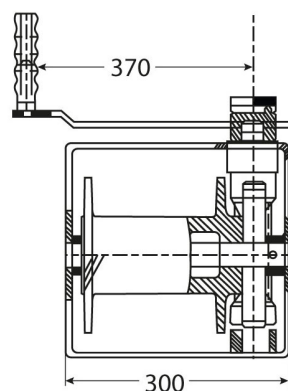

Winche Manual Max. 1.000 kg / 2.204 lb

Características Esenciales

- 1 Años de Garantía, Servicio y Atención al Cliente en Mexico

Especificaciones Técnicas

Capacidad 1ª Capa	2204 lb / 1000 kg	Numero de Velocidades	1 Speed
Tipo de Motor	Manual Crank	Relación de Transmisión	26:1
Freno Tambor	Automatic	Cable Recomendado	ø3/8 in x 114 ft ø9 mm x 35 m
Normas	ASMEB30.7	Garantía	1 Year

Dimensions in mm / Dimensiones en mm

Imágenes Referenciales
Image Reference

Peso & Dimensiones

Peso Total 70 lbs / 32 Kg

Detalles del Empaque

Paquete 1 Peso Neto 66 lbs / 30 Kg

Paquete 1 Peso Bruto 70 lbs / 32 Kg

Paquete 1 Profundidad 16 in / 41 cm

Paquete 1 Ancho 12 in / 31 cm

Paquete 1 Altura 12 in / 31 cm

Referential Images / Imágenes Referenciales
Specifications may change without notice / las especificaciones pueden cambiar sin previo aviso