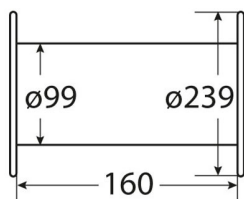

Winche Manual Max. 1.000 kg / 2.204 lb

Características Esenciales

- 1 Años de Garantía, Servicio y Atención al Cliente en Mexico

Especificaciones Técnicas

Capacidad 1ª Capa	2204 lb / 1000 kg	Numero de Velocidades	1 Speed
Tipo de Motor	Manual Crank	Relación de Transmisión	26:1
Freno Tambor	Automatic	Cable Recomendado	ø3/8 in x 114 ft ø9 mm x 35 m
Normas	ASMEB30.7	Garantía	1 Year

Dimensions in mm / Dimensiones en mm

Imágenes Referenciales
Image Reference

Peso & Dimensiones

Peso Total 70 lbs / 32 Kg

Detalles del Empaque

Paquete 1 Peso Neto 66 lbs / 30 Kg

Paquete 1 Peso Bruto 70 lbs / 32 Kg

Paquete 1 Profundidad 16 in / 41 cm

Paquete 1 Ancho 12 in / 31 cm

Paquete 1 Altura 12 in / 31 cm

Referential Images / Imágenes Referenciales
Specifications may change without notice / las especificaciones pueden cambiar sin previo aviso