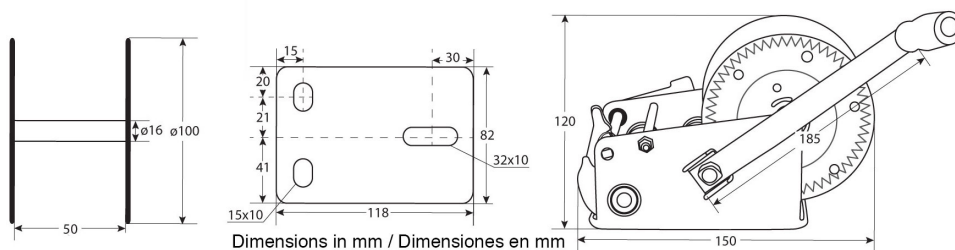

Winche Manual Max. 272 kg 600 lb

Características Esenciales

- 6 Meses de Garantía, Servicio y Atención al Cliente en Mexico

Especificaciones Técnicas

Capacidad 1ª Capa	600 lb / 272 kg	Clase de Servicio	Ligth-Duty
Relación de Transmisión	3.1:1	Cable	ø1/4 in x 26 ft ø4 mm x 8 m
Garantía	6 Month		

Dimensions in mm / Dimensiones en mm

Imágenes Referenciales
 Image Reference

W Ancho

5.91

Referential Images / Imágenes Referenciales
Specifications may change without notice / las especificaciones pueden cambiar sin previo aviso