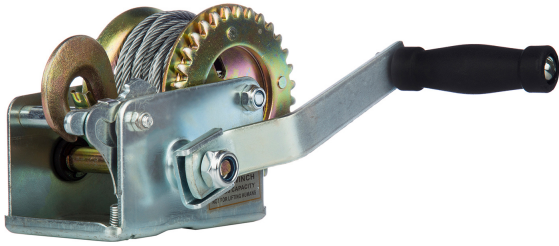

Winche Manual Max. 272 kg 600 lb

Características Esenciales

- 6 Meses de Garantía, Servicio y Atención al Cliente en Mexico

Especificaciones Técnicas

Capacidad 1ª Capa	600 lb / 272 kg	Relación de Transmisión	3.1:1
Cable	ø1/4 in x 26 ft ø4 mm x 8 m	Garantía	6 Month

Dimensions in mm / Dimensiones en mm

Imágenes Referenciales
 Image Reference

Paquete 1 Altura

5 in / 13 cm

Referential Images / Imágenes Referenciales
Specifications may change without notice / las especificaciones pueden cambiar sin previo aviso