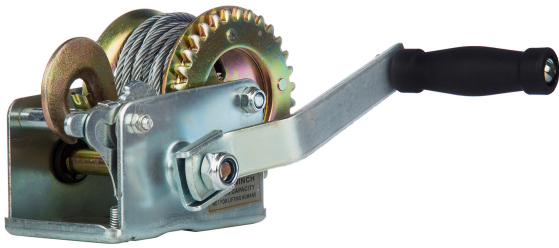

Winche Manual Max. 272 kg 600 lb

Características Esenciales

- 6 Meses de Garantía, Servicio y Atención al Cliente en Mexico

Especificaciones Técnicas

Capacidad 1ª Capa	600 lb / 272 kg	Clase de Servicio	Ligth-Duty
Relación de Transmisión	3.1:1	Cable	ø1/4 in x 26 ft ø4 mm x 8 m
Garantía	6 Month		

Dimensions in mm / Dimensiones en mm

Imágenes Referenciales
 Image Reference

W Ancho

5.91

Referential Images / Imágenes Referenciales
Specifications may change without notice / las especificaciones pueden cambiar sin previo aviso