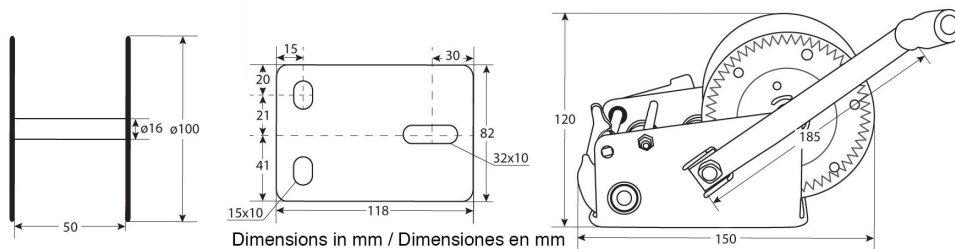

Winche Manual Max. 272 kg 600 lb

Características Esenciales

- 6 Meses de Garantía, Servicio y Atención al Cliente en Mexico

Especificaciones Técnicas

Capacidad 1ª Capa	600 lb / 272 kg	Relación de Transmisión	3.1:1
Cable	ø1/4 in x 26 ft ø4 mm x 8 m	Garantía	6 Month

Dimensions in mm / Dimensiones en mm

Imágenes Referenciales
 Image Reference

Paquete 1 Altura

5 in / 13 cm

Referential Images / Imágenes Referenciales
Specifications may change without notice / las especificaciones pueden cambiar sin previo aviso