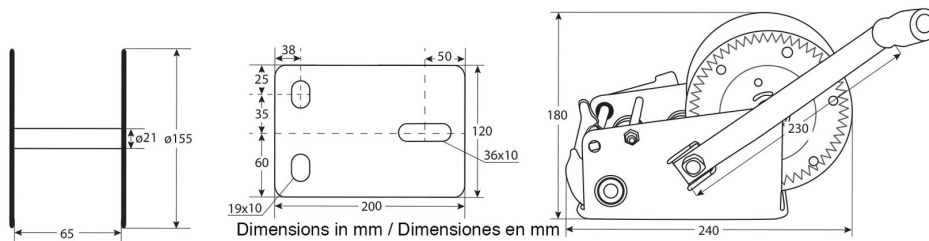

## Winche Manual Max. 1360 kg / 3000 lbs correa sintetica y gancho

## Especificaciones Técnicas

<b>Capacidad 1ª Capa</b>	3000 lb / 1360 kg	<b>Numero de Velocidades</b>	1 Speed
<b>Tipo de Motor</b>	Manual Crank	<b>Relación de Transmisión</b>	5.1:1~12.2:1
<b>Garantía</b>	6 Month		

Imágenes Referenciales  
Image Reference

**Paquete 1 Altura**

7 in / 18 cm

Referential Images / Imágenes Referenciales  
Specifications may change without notice / las especificaciones pueden cambiar sin previo aviso