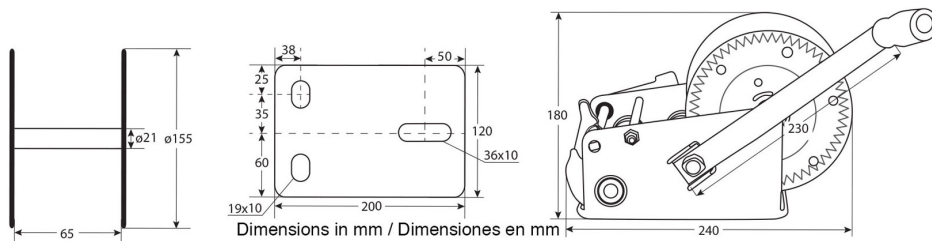

Winche Manual Max. 1360 kg / 3000 lbs correa sintetica y gancho

Características Esenciales

- 6 Meses de Garantía, Servicio y Atención al Cliente en Mexico

Especificaciones Técnicas

Capacidad 1ª Capa	3000 lb / 1360 kg	Numero de Velocidades	1 Speed
Clase de Servicio	Ligth-Duty	Relación de Transmisión	5.1:1~12.2:1
Garantía	6 Month		

Imágenes Referenciales
Image Reference