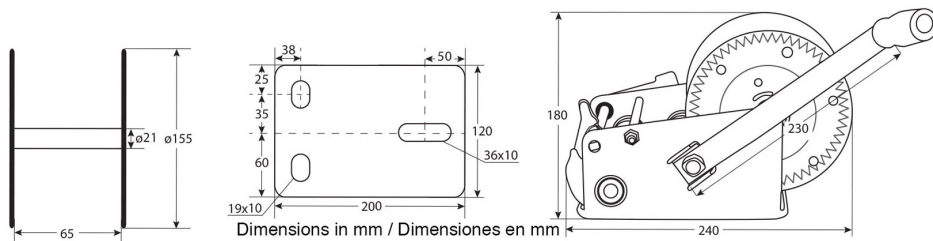

Winche Manual Max. 1360 kg / 3.000 Lb

Características Esenciales

- 6 Meses de Garantía, Servicio y Atención al Cliente en Mexico

Especificaciones Técnicas

Capacidad 1ª Capa	3000 lb / 1360 kg	Clase de Servicio	Ligth-Duty
Relación de Transmisión	5.1:1~12.2:1	Cable	ø1/4 in x 32.8 ft ø5mm x 10 m
Garantía	6 Month		

Imágenes Referenciales
 Image Reference