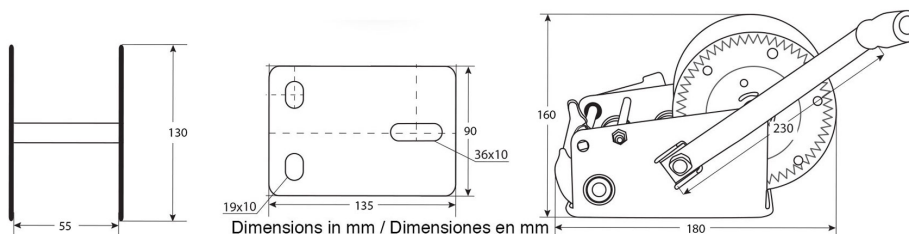

## Winche Manual Max. 544 kg / 1200 lbs correa sintetica y gancho

## Especificaciones Técnicas

Capacidad 1ª Capa	1200 lb / 544 kg	Relación de Transmisión	5.1:1~12.2:1
Garantía	6 Month		

**Paquete 1 Altura**

6 in / 16 cm

Referential Images / Imágenes Referenciales  
Specifications may change without notice / las especificaciones pueden cambiar sin previo aviso