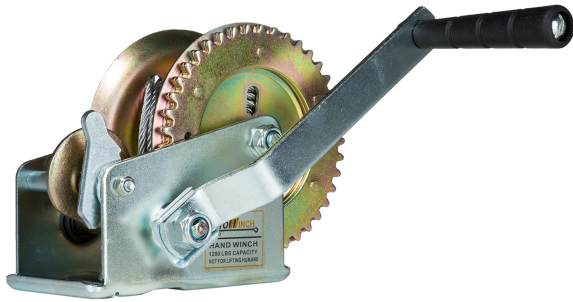

Winche Manual Max. 544 kg / 1200 lb

Características Esenciales

- 6 Meses de Garantía, Servicio y Atención al Cliente en Mexico

Especificaciones Técnicas

Capacidad 1ª Capa	1200 lb / 544 kg	Relación de Transmisión	4.1:1
Cable	ø1/4 in x 32.8 ft ø4 mm x 10 m	Garantía	6 Month