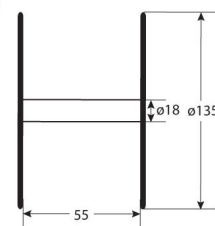

Winche Manual Max. 544 kg / 1200 lb

Características Esenciales

- 6 Meses de Garantía, Servicio y Atención al Cliente en Mexico

Especificaciones Técnicas

Capacidad 1ª Capa	1200 lb / 544 kg	Relación de Transmisión	4.1:1
Cable	ø1/4 in x 32.8 ft ø4 mm x 10 m	Garantía	6 Month

Dimensions in mm / Dimensiones en mm

Referential Images / Imágenes Referenciales
Specifications may change without notice / las especificaciones pueden cambiar sin previo aviso