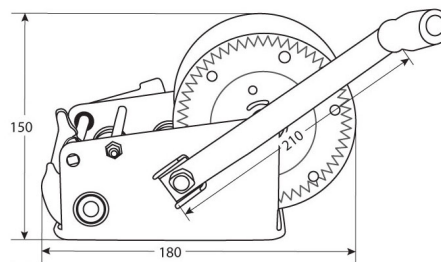

Winche Manual Max. 544 kg / 1200 lb

Características Esenciales

- 6 Meses de Garantía, Servicio y Atención al Cliente en Mexico

Especificaciones Técnicas

Capacidad 1ª Capa	1200 lb / 544 kg	Relación de Transmisión	4.1:1
Cable	ø1/4 in x 32.8 ft ø4 mm x 10 m	Garantía	6 Month

Dimensions in mm / Dimensiones en mm

Referential Images / Imágenes Referenciales
Specifications may change without notice / las especificaciones pueden cambiar sin previo aviso