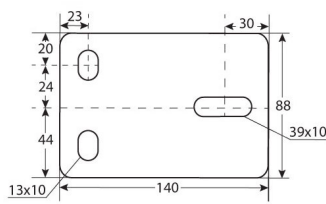

Winche Manual Max. 544 kg / 1200 lb

Características Esenciales

- 6 Meses de Garantía, Servicio y Atención al Cliente en Mexico

Especificaciones Técnicas

Capacidad 1ª Capa	1200 lb / 544 kg	Relación de Transmisión	4.1:1
Cable	ø1/4 in x 32.8 ft ø4 mm x 10 m	Garantía	6 Month

Dimensions in mm / Dimensiones en mm

Referential Images / Imágenes Referenciales
Specifications may change without notice / las especificaciones pueden cambiar sin previo aviso