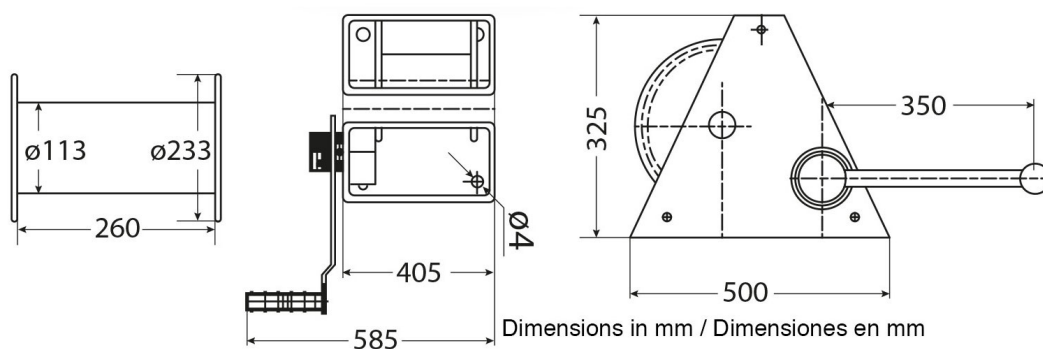

## Winche Manual Max. 2.000 kg / 4.409 lb

### Especificaciones Técnicas

<b>Capacidad 1ª Capa</b>	4409 lb / 2000 kg	<b>Numero de Velocidades</b>	1 Speed
<b>Clase de Servicio</b>	Heavy-Duty	<b>Freno Dinámico</b>	NOT IN DATASHEET
<b>Relación de Transmisión</b>	43.7:1	<b>Freno Tambor</b>	Automatic
<b>Cable Recomendado</b>	ø9/16 in x98 ft   ø13mm x 30 m	<b>Normas</b>	ASMEB30.7
<b>Garantía</b>	1 Year		

## Peso & Dimensiones

**Peso Total**

149 lbs / 68 Kg

Referential Images / Imágenes Referenciales

Specifications may change without notice / las especificaciones pueden cambiar sin previo aviso