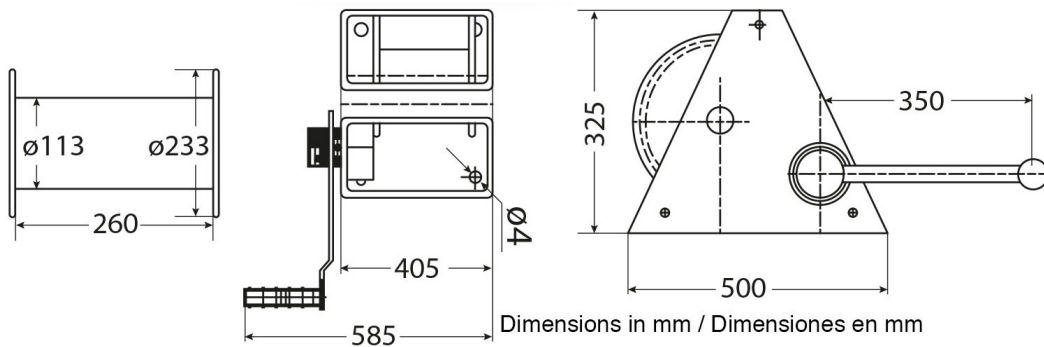

## Winche Manual Max. 2.000 kg / 4.409 lb

### Especificaciones Técnicas

<b>Capacidad 1ª Capa</b>	4409 lb / 2000 kg	<b>Numero de Velocidades</b>	1 Speed
<b>Tipo de Motor</b>	Manual Crank	<b>Relación de Transmisión</b>	43.7:1
<b>Freno Tambor</b>	Automatic	<b>Cable Recomendado</b>	ø9/16 in x98 ft   ø13mm x 30 m
<b>Normas</b>	ASMEB30.7	<b>Garantía</b>	1 Year

**Paquete 1 Profundidad** 20 in / 51 cm

**Paquete 1 Ancho** 20 in / 51 cm

**Paquete 1 Altura** 14 in / 36 cm

Referential Images / Imágenes Referenciales  
Specifications may change without notice / las especificaciones pueden cambiar sin previo aviso