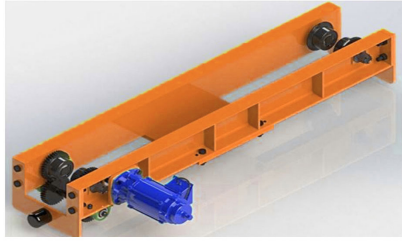

Testera Low Headroom 3t / 5t hasta 16.5m Luz. Wiç¹/₂120mm 0.4KW x 2 Monofasico

Características Esenciales

- 3 Años de Garantía, Servicio y Atención al Cliente en Mexico

Especificaciones Técnicas

Garantía	3 Year		
----------	--------	--	--

Suspension end carriage drive by gear motor, advocate material by hot-rolled steel, bridge on the tooth and bilateral wheel driving, simple structure, light weight, space utilization rate is high, running smooth and noise low. It's good partner of suspension crane manufacturing.

Testeras motorizadas suspendidas, material de acero laminado en caliente, rueda conductora bilateral para el puente, estructura simple, peso ligero, alta proporción de utilización de espacio, marcha suave y silenciosa.