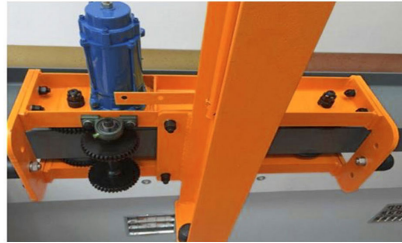

Testera Low Headroom 3t / 5t hasta 16.5m Luz. Wiç¹/₂120mm 0.4KW x 2 Monofasico

Características Esenciales

- 3 Años de Garantía, Servicio y Atención al Cliente en Mexico

Especificaciones Técnicas

Garantía	3 Year		
----------	--------	--	--

Suspension end carriage drive by gear motor, advocate material by hot-rolled steel, bridge on the tooth and bilateral wheel driving, simple structure, light weight, space utilization rate is high, running smooth and noise low. It's good partner of suspension crane manufacturing.

Testeras motorizadas suspendidas, material de acero laminado en caliente, rueda conductora bilateral para el puente, estructura simple, peso ligero, alta proporción de utilización de espacio, marcha suave y silenciosa.