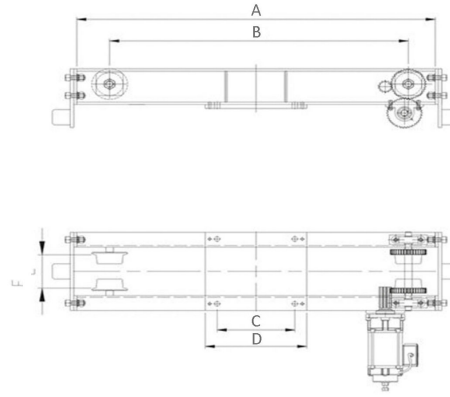

Testera Low Headroom 3t / 5t hasta 16.5m Luz. Wiç¹/₂120mm 0.4KW x 2 Monofasico

Características Esenciales

- 3 Años de Garantía, Servicio y Atención al Cliente en Mexico

Especificaciones Técnicas

Garantía	3 Year		
----------	--------	--	--

End Carriage Model / Modelo de Carro Final	Application of Crane Model / Aplicación del Modelo de Grúa	Motor	Wheel / Rueda	Traveling Speed (per min) / Velocidad de desplazamiento (por min)	A	B	C	D	E
TX2-12	1 t / 2t - 7.5 m	0.3kW*2	90*8	52.4 ft 16 m	47.2 in / 1200 mm	39.3 in / 1000 mm	10.2 in / 260 mm	13.3 in / 340 mm	4.3-5.1 in / 110-130 mm
TX2-15	1 t / 2t - 11.5 m	0.3kW*2	90*8	52.4 ft 16 m	59 in / 1500 mm	51.1 in / 1300 mm	10.2 in / 260 mm	13.3 in / 340 mm	4.3-5.1 in / 110-130 mm
TX2-18	1 t / 2t - 16.5 m	0.3kW*2	90*8	52.4 ft 16 m	70.8 in / 1800 mm	62.9 in / 1600 mm	10.2 in / 260 mm	13.3 in / 340 mm	4.3-5.1 in / 110-130 mm
TX5-15	3 t / 5t - 7.5 m	0.4kW*2	120*8	52.4 ft 16 m	59 in / 1500 mm	47.2 in / 1200 mm	14 in / 360 mm	22.8 in / 580 mm	4.8-5.5 in / 122-142 mm
TX5-18	3 t / 5t - 11.5 m	0.4kW*2	120*8	52.4 ft 16 m	70.8 in / 1800 mm	59 in / 1500 mm	14 in / 360 mm	22.8 in / 580 mm	4.8-5.5 in / 122-142 mm
TX5-22	3 t / 5t - 16.5 m	0.4kW*2	120*8	52.4 ft 16 m	86.6 in / 2200 mm	86.6 in / 2200 mm	14 in / 360 mm	22.8 in / 580 mm	4.8-5.5 in / 122-142 mm