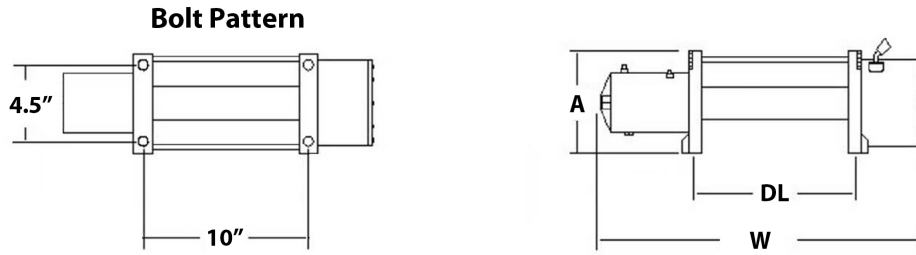

Sistema de Control

Este Winche incluyen un control remoto de 12V. El winche contiene los mejores componentes eléctricos disponibles en el mercado y todos son fabricados, ensamblados y probados localmente en USA, Chile o Colombia.

Especificaciones Técnicas

Capacidad 1ª Capa	17000 lbs	Velocidad /min	3.2~23 ft / 0.9~7 m
Numero de Velocidades	1 Speed	Voltaje	Battery Power 12 VDC
Codigo FCC	WTX20X04015023E	Tipo de Motor	DC Series Wound Motor
AMP Motor	450 AMP	Protección IEC Motor	IP67
Control	Wireless and Wired	Tipo Transmisión / Reductor	3-Stage Planetary
Relación de Transmisión	450:1	Freno Tambor	Automatic
Embriague	Sliding Ring Gear	Cable	Synthetic 7/16 In 85 ft / 11 mm x 26 m
Garantía	3 Year		

Peso & Dimensiones

Detalles del Empaque

A Altura Total	271 mm	Paquete 1 Peso Neto	74 lbs / 34 Kg
W Ancho	566 mm	Paquete 1 Peso Bruto	86 lbs / 40 Kg
BD ø Diámetro Tambor	89 mm	Paquete 1 Profundidad	25 in / 64 cm
DL Ancho Tambor	228 mm	Paquete 1 Ancho	14 in / 36 cm
Peso Total	86 lbs / 40 Kg	Paquete 1 Altura	14 in / 36 cm