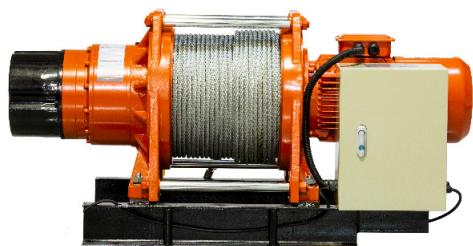

## Winche Personal 750Kg Vel. programable 3 Frenos

### Características Esenciales

- Equipo de Izaje de Personal de 750 kilos, con 3 frenos. Al reductor, Motor y Dinámico
- Factor de Seguridad Estructural 10:1 Frenos Independientes >250% Cap. Personal (>125% Cap. Carga)
- Variador de Frecuencia y componentes electrónicos Alemanes (SEW, Lenze, Schneider)
- Diseñado y Testeado en base a las Normas ASME B30.7 y ASME B30.23 específica para izaje de Personas
- 3 Años de Garantía, Servicio y Atención al Cliente en Mexico

### Especificaciones Técnicas

<b>Capacidad 1ª Capa</b>	6300 lb / 2900 kg (Not Personnel)	<b>Velocidad /min</b>	6~49 ft / 2~15 m
<b>Numero de Velocidades</b>	Variable Speed	<b>Voltaje</b>	3 Phase 208~240/440~480V 50/60Hz
<b>Protección IEC Motor</b>	Motor IP54 / Control Box IP65	<b>Control</b>	Pendant Control / Botonera
<b>Voltaje del Control</b>	24 v	<b>Freno Tambor</b>	Optional
<b>Humedad</b>	<85%	<b>Normas</b>	ASMEB30.7 / B30.10/ B30.23/ ANSI-AWS D14.3/ RR-W-410E/ ISO2232,2006/95/CE, EN 61.800-5-1/ DIN VDE T 105, EN 60439-1/ VDE 0660, Part/Parte 500&EN 60146/VDE 0558
<b>Garantía</b>	3 Year		