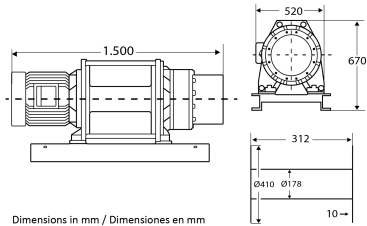

### Especificaciones Técnicas

<b>Capacidad 1ª Capa</b>	6300 lb / 2900 kg (Not Personnel)	<b>Velocidad /min</b>	6~49 ft / 2~15 m
<b>Numero de Velocidades</b>	Variable Speed	<b>Voltaje</b>	3 Phase 208~240/440~480V 50/60Hz
<b>Protección IEC Motor</b>	Motor IP54 / Control Box IP65	<b>Control</b>	Pendant Control / Botonera
<b>Voltaje del Control</b>	24 v	<b>Freno Tambor</b>	Optional
<b>Humedad</b>	<85%	<b>Normas</b>	ASMEB30.7 / B30.10/ B30.23/ ANSI-AWS D14.3/ RR-W-410E/ ISO2232,2006/95/CE, EN 61.800-5-1/ DIN VDE T 105, EN 60439-1/ VDE 0660, Part/Parte 500&EN 60146/VDE 0558
<b>Garantía</b>	3 Year		

Dimensions in mm / Dimensiones en mm

Layer / Capa	Rope on drum / Mts x Capa	General Load Capacity / Capacidad Carga General	Speed / Velocidad (per min)	Personnel Lifting Capacity / Capacidad de Izaje Personal
1	44 ft / 13 m	6449 lb / 2925 kg	34.9 ft / 10.6 m	750 kg
2	94 ft / 29 m	5713 lb / 2591 kg	39.3 ft / 12 m	750 kg
3	149 ft / 45 m	5127 lb / 2326 kg	43.8 ft / 13.4 m	750 kg
4	201 ft / 64 m	4651 lb / 2110 kg	48.3 ft / 14.7 m	750 kg
5	277 ft / 84 m	4256 lb / 1930 kg	52.8 ft / 16.1 m	750 kg
6	349 ft / 106 m	3922 lb / 1779 kg	57.3 ft / 17.5 m	750 kg
7	427 ft / 130 m	3637 lb / 1650 kg	61.8 ft / 18.8 m	750 kg
8	511 ft / 156 m	3391 lb / 1538 kg	66.3 ft / 20.2 m	750 kg