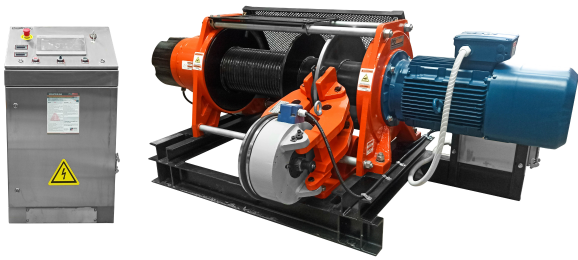

Winche Personal 1100Kg Rápido hasta 30 m/min 4 Frenos

Características Esenciales

- 3 Años de Garantía, Servicio y Atención al Cliente en Mexico

Especificaciones Técnicas

Capacidad 1ª Capa	2425 lb / 1100 kg	Velocidad /min	98 ft / 30 m
Numero de Velocidades	1 Speed	Voltaje	3 Phase 440~480V 60Hz
Freno Tambor	>250%	Cable	ø9/16 in Left Lay - Underwing / 14.2 mm Lay Izquierdo - Salida Bajo Tambor
Normas	CE, UL & C-Tick, UL & cUL (USA), CSA&ACMA/UL, CSA, GOST-R	Garantía	3 Year