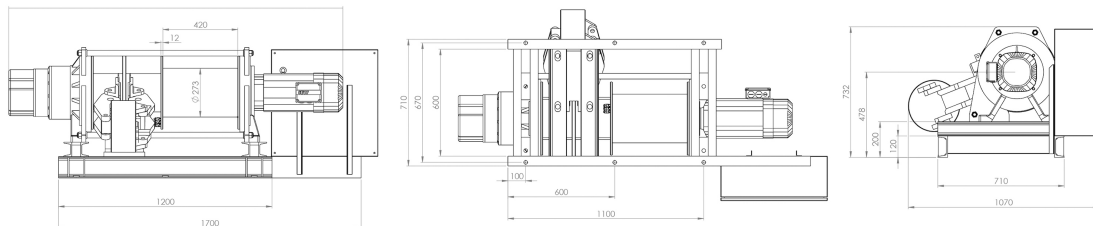

Winche Personal 1100Kg Rápido hasta 30 m/min 4 Frenos

Características Esenciales

- 3 Años de Garantía, Servicio y Atención al Cliente en Mexico

Especificaciones Técnicas

Capacidad 1ª Capa	2425 lb / 1100 kg	Velocidad /min	98 ft / 30 m
Numero de Velocidades	1 Speed	Voltaje	3 Phase 440~480V 60Hz
Freno Tambor	>250%	Cable	ø9/16 in Left Lay - Underwing / 14.2 mm Lay Izquierdo - Salida Bajo Tambor
Normas	CE, UL & C-Tick, UL & cUL (USA), CSA&ACMA/UL, CSA, GOST-R	Garantía	3 Year

PWTP1100RXR

Referential Images / Imágenes Referenciales
Specifications may change without notice / las especificaciones pueden cambiar sin previo aviso