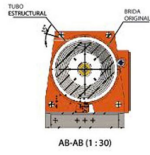

VISTA=EN=PLANTA

AB-AB (1 : 30)

VISTA=EN=ELEVACION

Rope Diameter / Diámetro del Cable:		9/16 in 14.2 mm	
Nominal Strength / Resistencia Nominal:		32794 lb / 14875 kg	
Rope Weight x ft. / Peso del cable x m:		0.59 lb / 0.9 kg	
Layer / Capa	Rope on drum / Mts x Capa	Lifting x layer / Cap x Capa	Speed / Velocidad (per min)
1	55 ft / 17 m	9645 lb / 4375 kg	34.9 ft / 10.6 m
2	117 ft / 36 m	8467 lb / 3841 kg	39.7 ft / 12.1 m
3	188 ft / 57 m	7545 lb / 3422 kg	44.6 ft / 13.6 m
4	265 ft / 81 m	6804 lb / 3086 kg	49.4 ft / 15.1 m
5	351 ft / 107 m	6196 lb / 2811 kg	54.3 ft / 16.5 m
6	444 ft / 135 m	5688 lb / 2580 kg	59.1 ft / 18.0 m
7	544 ft / 166 m	5256 lb / 2384 kg	64.0 ft / 19.5 m
8	653 ft / 199 m	4886 lb / 2216 kg	68.8 ft / 21.0 m