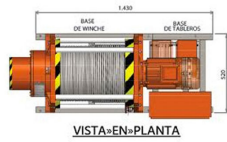

VISTA=EN=PLANTA

AB-AB (1 : 30)

VISTA=EN=ELEVACION

Rope Diameter / Diámetro del Cable:		9/16 in 14.2 mm	
Nominal Strength / Resistencia Nominal:		32794 lb / 14875 kg	
Rope Weight x ft. / Peso del cable x m:		0.59 lb / 0.9 kg	
Layer / Capa	Rope on drum / Mts x Capa	Lifting x layer / Cap x Capa	Speed / Velocidad (per min)
1	55 ft / 17 m	9645 lb / 4375 kg	34.9 ft / 10.6 m
2	117 ft / 36 m	8467 lb / 3841 kg	39.7 ft / 12.1 m
3	188 ft / 57 m	7545 lb / 3422 kg	44.6 ft / 13.6 m
4	265 ft / 81 m	6804 lb / 3086 kg	49.4 ft / 15.1 m
5	351 ft / 107 m	6196 lb / 2811 kg	54.3 ft / 16.5 m
6	444 ft / 135 m	5688 lb / 2580 kg	59.1 ft / 18.0 m
7	544 ft / 166 m	5256 lb / 2384 kg	64.0 ft / 19.5 m
8	653 ft / 199 m	4886 lb / 2216 kg	68.8 ft / 21.0 m