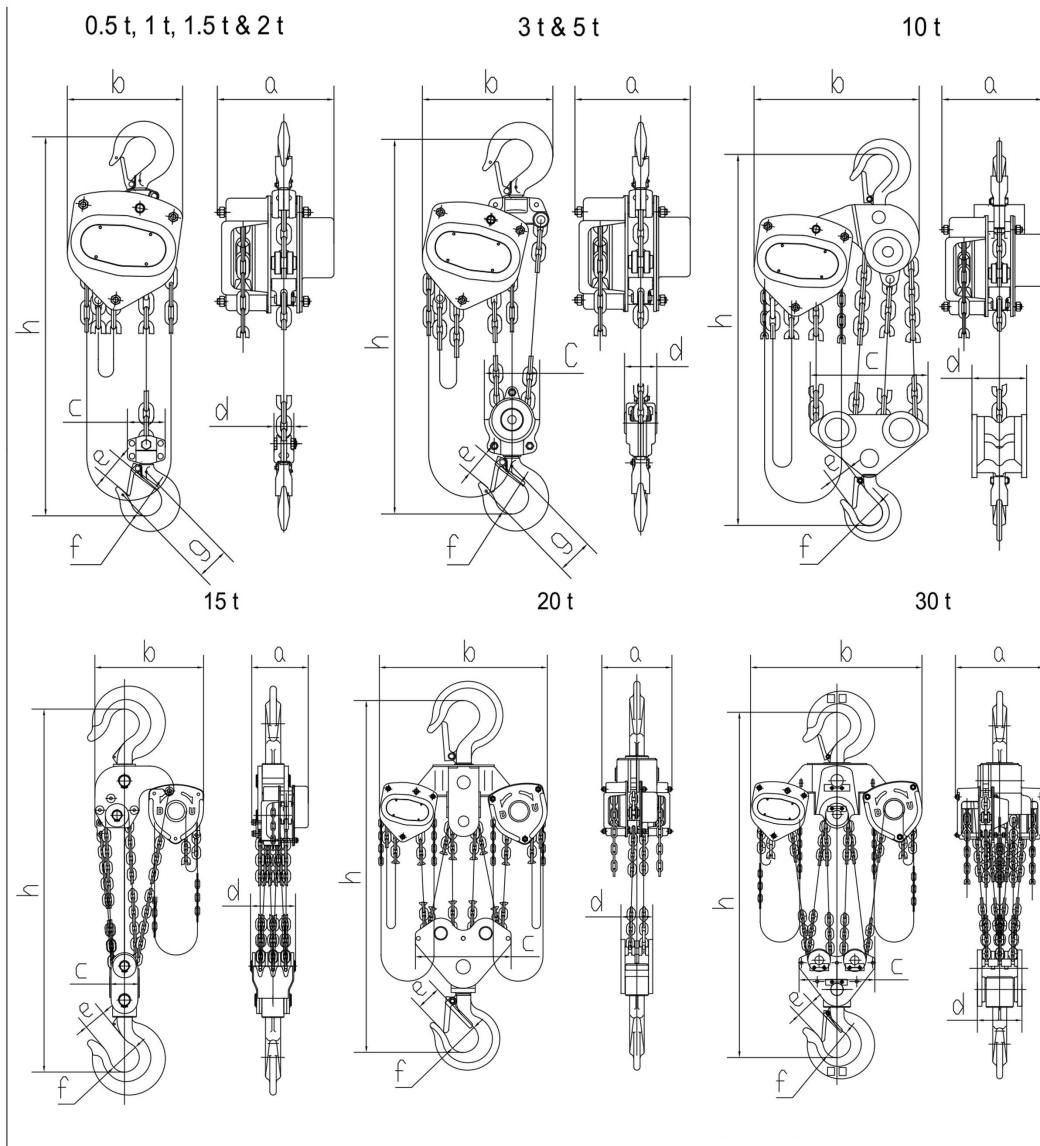

Tecle cadena Manual 5 Ton 3 metros de izaje Cadena G80 Negra Templada

Características Esenciales

- 3 Años de Garantía, Servicio y Atención al Cliente en Mexico

Especificaciones Técnicas

Capacidad de Carga	11000 lb / 5000 g	Altura de Izaje Estandar (Customizable)	30 ft / 9 m
Numero de Velocidades	1 Speed	Factor de Diseño	5:1
Tipo de Cadena	G80	Dimensiones de la Cadena	10 x 30 mm
Caidas de Cadena	2	Normas	ANSI/ASME B30.16, EN13157, ISO 16877-2008
Garantía	3 Year		

Model/Modelo	PWTB050	PWTB100	PWTB150	PWTB200	PWTB300	PWTB500	PWTB1000	PWTB2000
A	4.9 in / 124 mm	5.3 in / 134 mm	5.9 in / 149 mm	6.2 in / 157 mm		7.1 in / 180 mm		8.9 in / 226 mm
B	5.1 in / 129 mm	6.1 in / 154 mm	6.8 in / 172 mm	7.3 in / 185.42 mm	9.3 in / 236 mm	10.3 in / 261 mm	14.4 in / 365 mm	21.7 in / 551 mm
C	1.7 in / 43 mm	2.0 in / 50 mm	2.5 in / 63.5 mm		3.9 in / 99 mm	5.0 in / 127 mm	10.2 in / 259 mm	11.3 in / 287 mm
D	1.0 in / 25 mm	1.2 in / 30 mm	1.3 in / 33 mm		2.2 in / 55 mm	2.9 in / 73 mm	3.9 in / 99 mm	4.8 in / 121 mm
E	1.1 in / 27 mm	1.3 in / 33 mm		1.5 in / 38 mm	1.7 in / 43 mm	2.0 in / 50 mm	2.5 in / 63 mm	3.2 in / 81 mm
F	1.3 in / 33 mm	1.6 in / 40 mm	1.7 in / 43 mm	1.8 in / 45 mm	2.0 in / 50 mm	2.4 in / 60 mm	3.3 in / 83 mm	4.3 in / 109 mm
G	1.4 in / 35 mm	1.8 in / 45 mm	1.9 in / 48 mm	2.0 in / 50 mm	2.5 in / 63 mm	3.1 in / 78 mm		

Peso & Dimensiones

H Altura Muerta	2 ft / 0.6 m
Peso Total	173 lbs / 79 Kg

Detalles del Empaque

Paquete 1 Peso Neto	155 lbs / 71 Kg
Paquete 1 Peso Bruto	173 lbs / 79 Kg