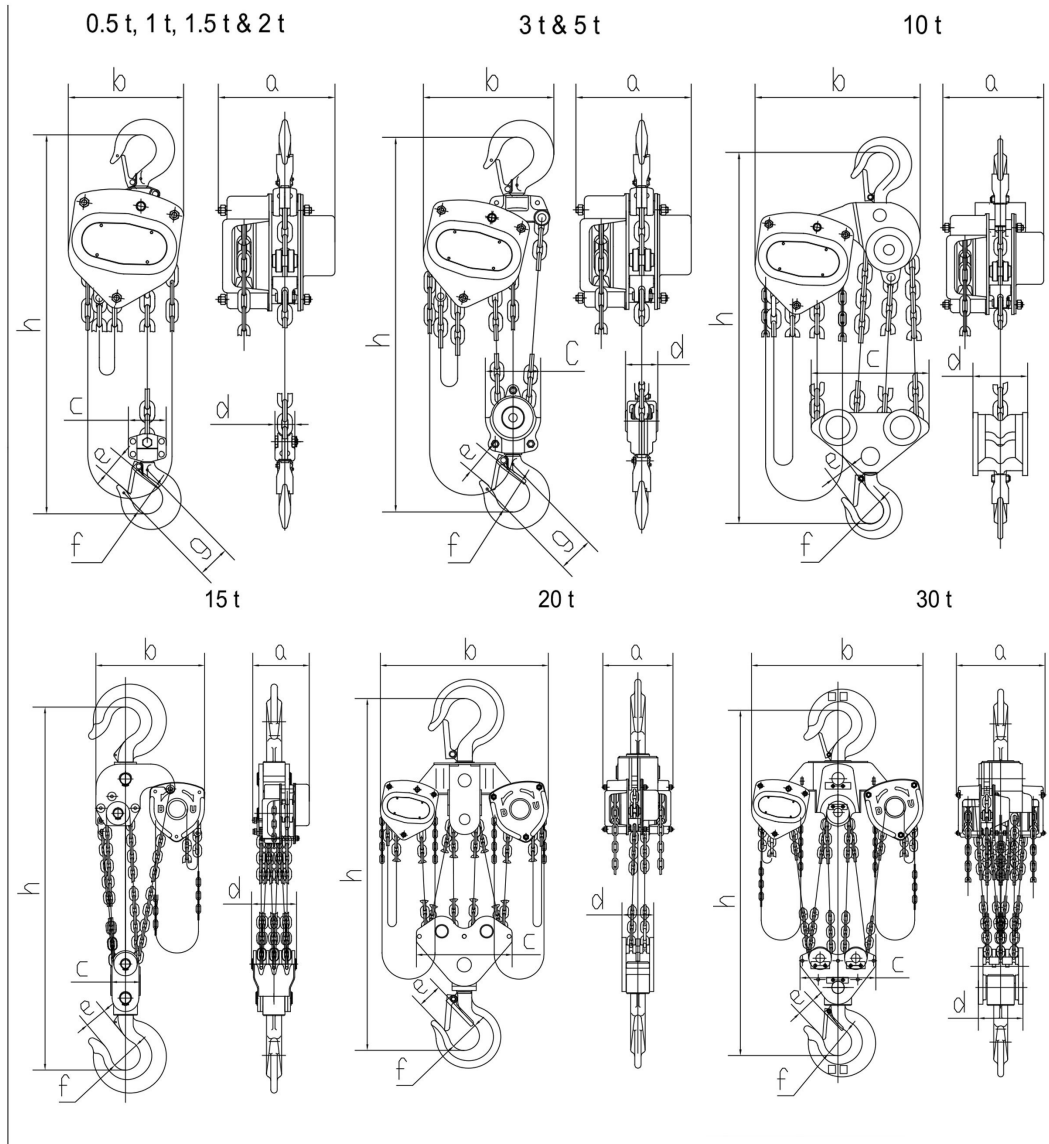

Tecle cadena Manual 3 Ton 3 metros de izaje Cadena G80 Negra Templada

Características Esenciales

- 3 Años de Garantía, Servicio y Atención al Cliente en Mexico

Especificaciones Técnicas

Capacidad de Carga	6600 lb / 3000 kg	Altura de Izaje Estandar (Customizable)	30 ft / 9 m
Numero de Velocidades	1 Speed	Factor de Diseño	5:1
Tipo de Cadena	G80	Dimensiones de la Cadena	8 x 24 mm
Caidas de Cadena	2	Normas	ANSI/ASME B30.16, EN13157, ISO 16877-2008
Garantía	3 Year		

Model/Modelo	PWTB050	PWTB100	PWTB150	PWTB200	PWTB300	PWTB500	PWTB1000	PWTB2000
A	4.9 in / 124 mm	5.3 in / 134 mm	5.9 in / 149 mm	6.2 in / 157 mm		7.1 in / 180 mm		8.9 in / 226 mm
B	5.1 in / 129 mm	6.1 in / 154 mm	6.8 in / 172 mm	7.3 in / 185.42 mm	9.3 in / 236 mm	10.3 in / 261 mm	14.4 in / 365 mm	21.7 in / 551 mm
C	1.7 in / 43 mm	2.0 in / 50 mm	2.5 in / 63.5 mm		3.9 in / 99 mm	5.0 in / 127 mm	10.2 in / 259 mm	11.3 in / 287 mm
D	1.0 in / 25 mm	1.2 in / 30 mm	1.3 in / 33 mm		2.2 in / 55 mm	2.9 in / 73 mm	3.9 in / 99 mm	4.8 in / 121 mm
E	1.1 in / 27 mm	1.3 in / 33 mm		1.5 in / 38 mm	1.7 in / 43 mm	2.0 in / 50 mm	2.5 in / 63 mm	3.2 in / 81 mm
F	1.3 in / 33 mm	1.6 in / 40 mm	1.7 in / 43 mm	1.8 in / 45 mm	2.0 in / 50 mm	2.4 in / 60 mm	3.3 in / 83 mm	4.3 in / 109 mm
G	1.4 in / 35 mm	1.8 in / 45 mm	1.9 in / 48 mm	2.0 in / 50 mm	2.5 in / 63 mm	3.1 in / 78 mm		