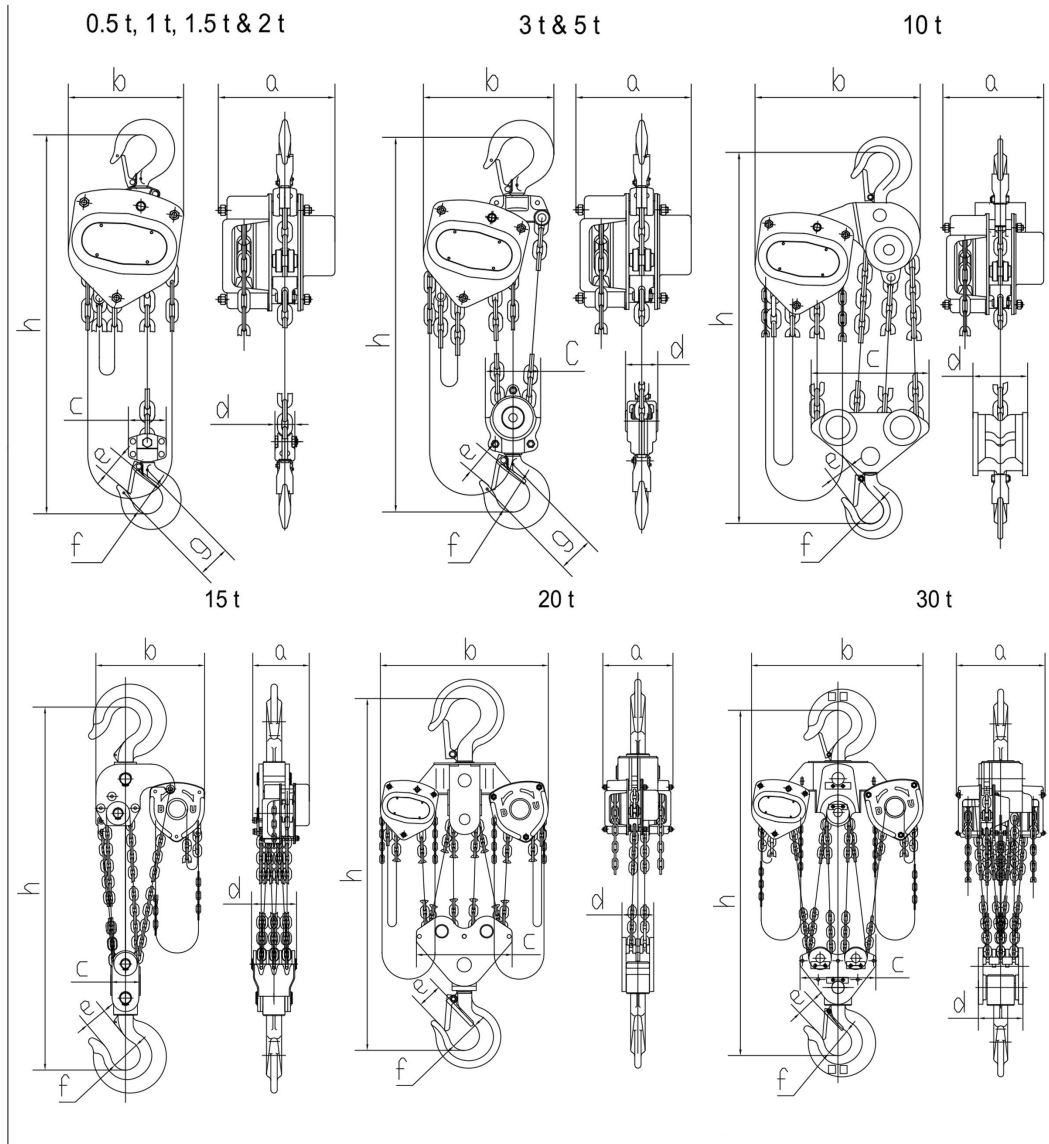

Tecle cadena Manual 2 Ton 6 metros de izaje Cadena G80 Negra Templada

Características Esenciales

- 3 Años de Garantía, Servicio y Atención al Cliente en Mexico

Especificaciones Técnicas

Capacidad de Carga	4400 lb / 2000 kg	Altura de Izaje Estandar (Customizable)	20 ft / 6 m
Numero de Velocidades	1 Speed	Factor de Diseño	5:1
Tipo de Cadena	G80	Dimensiones de la Cadena	8 x 24 mm
Caidas de Cadena	1	Normas	ANSI/ASME B30.16, EN13157, ISO 16877-2008
Garantía	3 Year		

Model/Modelo	PWTB050	PWTB100	PWTB150	PWTB200	PWTB300	PWTB500	PWTB1000	PWTB2000
A	4.9 in / 124 mm	5.3 in / 134 mm	5.9 in / 149 mm	6.2 in / 157 mm		7.1 in / 180 mm		8.9 in / 226 mm
B	5.1 in / 129 mm	6.1 in / 154 mm	6.8 in / 172 mm	7.3 in / 185.42 mm	9.3 in / 236 mm	10.3 in / 261 mm	14.4 in / 365 mm	21.7 in / 551 mm
C	1.7 in / 43 mm	2.0 in / 50 mm	2.5 in / 63.5 mm		3.9 in / 99 mm	5.0 in / 127 mm	10.2 in / 259 mm	11.3 in / 287 mm
D	1.0 in / 25 mm	1.2 in / 30 mm	1.3 in / 33 mm		2.2 in / 55 mm	2.9 in / 73 mm	3.9 in / 99 mm	4.8 in / 121 mm
E	1.1 in / 27 mm	1.3 in / 33 mm		1.5 in / 38 mm	1.7 in / 43 mm	2.0 in / 50 mm	2.5 in / 63 mm	3.2 in / 81 mm
F	1.3 in / 33 mm	1.6 in / 40 mm	1.7 in / 43 mm	1.8 in / 45 mm	2.0 in / 50 mm	2.4 in / 60 mm	3.3 in / 83 mm	4.3 in / 109 mm
G	1.4 in / 35 mm	1.8 in / 45 mm	1.9 in / 48 mm	2.0 in / 50 mm	2.5 in / 63 mm	3.1 in / 78 mm		

Peso & Dimensiones

Detalles del Empaque

Peso Total	53 lbs / 25 Kg	H Altura Muerta	18.00
-------------------	----------------	------------------------	-------