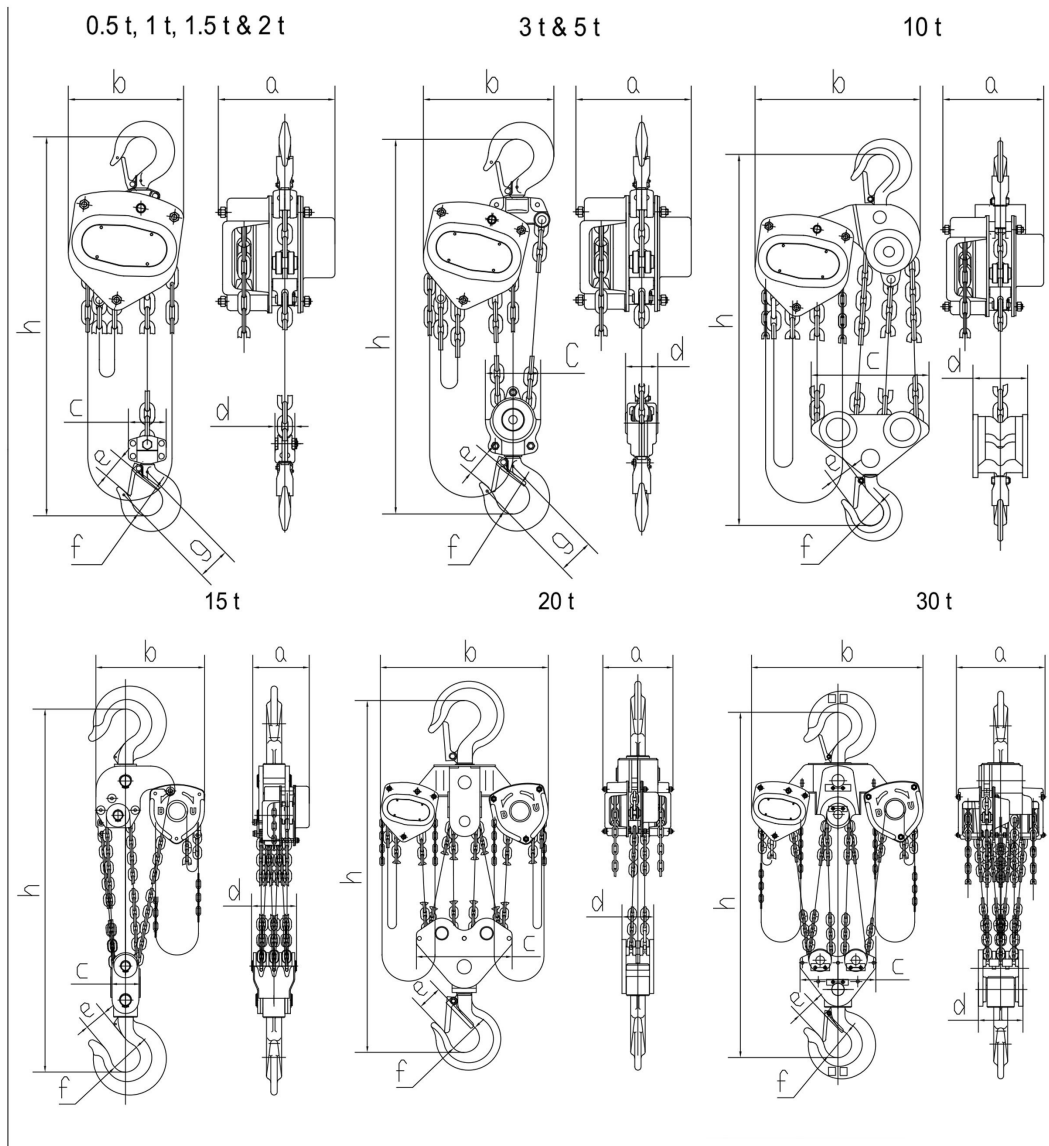

Tecle cadena Manual 2 Ton 3 metros de izaje Cadena G80 Negra Templada

Características Esenciales

- 3 Años de Garantía, Servicio y Atención al Cliente en Mexico

Especificaciones Técnicas

Capacidad de Carga	4400 lb / 2000 kg	Altura de Izaje Estandar (Customizable)	20 ft / 6 m
Numero de Velocidades	1 Speed	Factor de Diseño	5:1
Tipo de Cadena	G80	Dimensiones de la Cadena	8 x 24 mm
Caidas de Cadena	1	Normas	ANSI/ASME B30.16, EN13157, ISO 16877-2008
Garantía	3 Year		

Model/Modelo	PWTB050	PWTB100	PWTB150	PWTB200	PWTB300	PWTB500	PWTB1000	PWTB2000
A	4.9 in / 124 mm	5.3 in / 134 mm	5.9 in / 149 mm	6.2 in / 157 mm		7.1 in / 180 mm		8.9 in / 226 mm
B	5.1 in / 129 mm	6.1 in / 154 mm	6.8 in / 172 mm	7.3 in / 185.42 mm	9.3 in / 236 mm	10.3 in / 261 mm	14.4 in / 365 mm	21.7 in / 551 mm
C	1.7 in / 43 mm	2.0 in / 50 mm	2.5 in / 63.5 mm		3.9 in / 99 mm	5.0 in / 127 mm	10.2 in / 259 mm	11.3 in / 287 mm
D	1.0 in / 25 mm	1.2 in / 30 mm	1.3 in / 33 mm		2.2 in / 55 mm	2.9 in / 73 mm	3.9 in / 99 mm	4.8 in / 121 mm
E	1.1 in / 27 mm	1.3 in / 33 mm	1.5 in / 38 mm	1.7 in / 43 mm	2.0 in / 50 mm	2.5 in / 63 mm	3.2 in / 81 mm	
F	1.3 in / 33 mm	1.6 in / 40 mm	1.7 in / 43 mm	1.8 in / 45 mm	2.0 in / 50 mm	2.4 in / 60 mm	3.3 in / 83 mm	4.3 in / 109 mm
G	1.4 in / 35 mm	1.8 in / 45 mm	1.9 in / 48 mm	2.0 in / 50 mm	2.5 in / 63 mm	3.1 in / 78 mm		

Peso & Dimensiones

H Altura Muerta	1.5 ft / 0.4 m
Peso Total	39 lbs / 18 Kg

Detalles del Empaque

Paquete 1 Peso Neto	35 lbs / 16 Kg
Paquete 1 Peso Bruto	39 lbs / 18 Kg