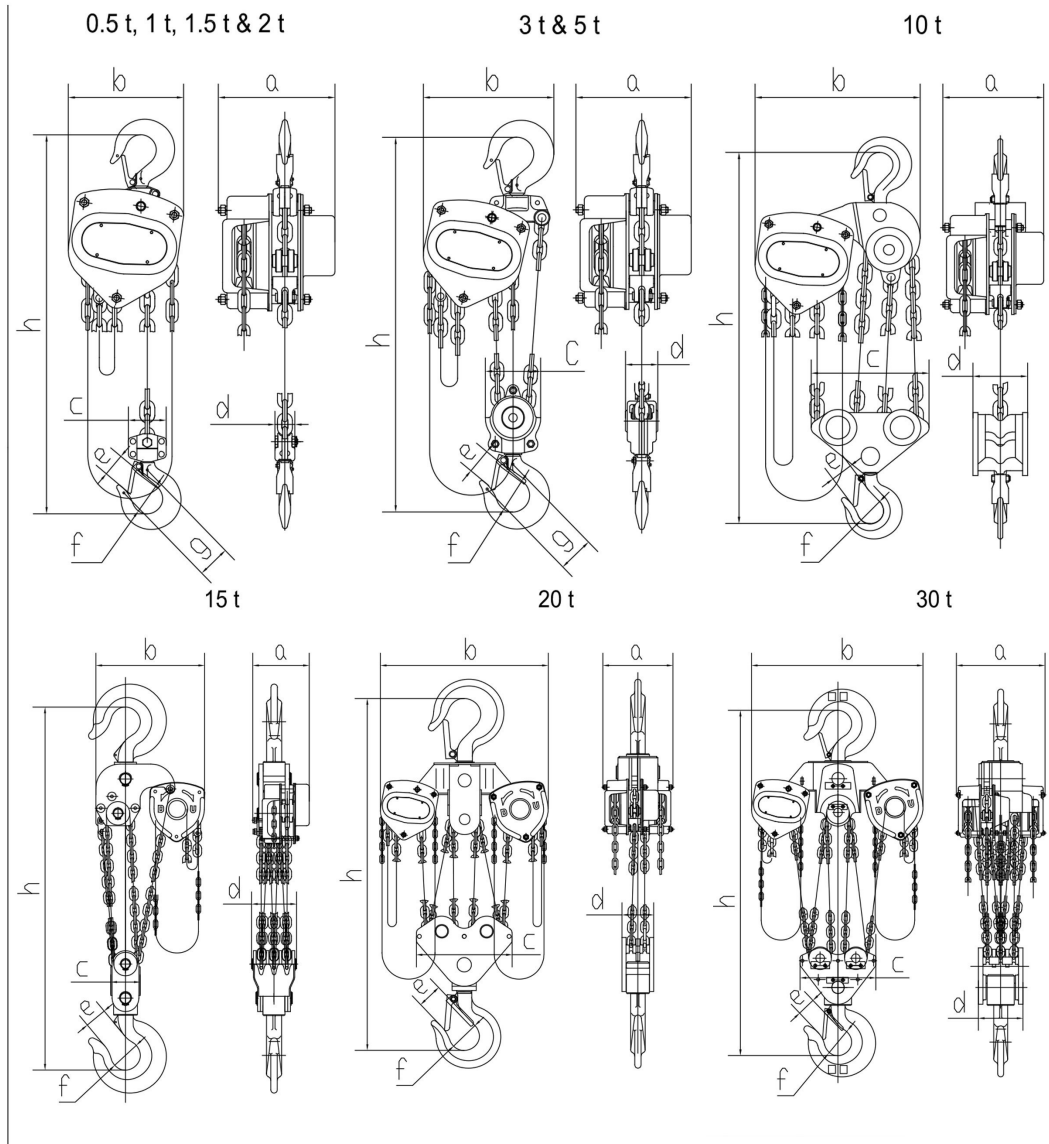

Tecle cadena Manual 1.5 Ton 6 metros de izaje Cadena G80 Negra Templada

Características Esenciales

- 3 Años de Garantía, Servicio y Atención al Cliente en Mexico

Especificaciones Técnicas

Capacidad de Carga	3300 lb / 1500 kg	Altura de Izaje Estandar (Customizable)	10 ft / 3 m
Numero de Velocidades	1 Speed	Factor de Diseño	5:1
Tipo de Cadena	G80	Dimensiones de la Cadena	7.1 x 21 mm
Caidas de Cadena	1	Normas	ANSI/ASME B30.16, EN13157, ISO 16877-2008
Garantía	3 Year		

Model/Modelo	PWTB050	PWTB100	PWTB150	PWTB200	PWTB300	PWTB500	PWTB1000	PWTB2000
A	4.9 in / 124 mm	5.3 in / 134 mm	5.9 in / 149 mm	6.2 in / 157 mm		7.1 in / 180 mm		8.9 in / 226 mm
B	5.1 in / 129 mm	6.1 in / 154 mm	6.8 in / 172 mm	7.3 in / 185.42 mm	9.3 in / 236 mm	10.3 in / 261 mm	14.4 in / 365 mm	21.7 in / 551 mm
C	1.7 in / 43 mm	2.0 in / 50 mm	2.5 in / 63.5 mm		3.9 in / 99 mm	5.0 in / 127 mm	10.2 in / 259 mm	11.3 in / 287 mm
D	1.0 in / 25 mm	1.2 in / 30 mm	1.3 in / 33 mm		2.2 in / 55 mm	2.9 in / 73 mm	3.9 in / 99 mm	4.8 in / 121 mm
E	1.1 in / 27 mm	1.3 in / 33 mm		1.5 in / 38 mm	1.7 in / 43 mm	2.0 in / 50 mm	2.5 in / 63 mm	3.2 in / 81 mm
F	1.3 in / 33 mm	1.6 in / 40 mm	1.7 in / 43 mm	1.8 in / 45 mm	2.0 in / 50 mm	2.4 in / 60 mm	3.3 in / 83 mm	4.3 in / 109 mm
G	1.4 in / 35 mm	1.8 in / 45 mm	1.9 in / 48 mm	2.0 in / 50 mm	2.5 in / 63 mm	3.1 in / 78 mm		

Peso & Dimensiones

Detalles del Empaque

Peso Total	49 lbs / 23 Kg	H Altura Muerta	14.40
-------------------	----------------	------------------------	-------