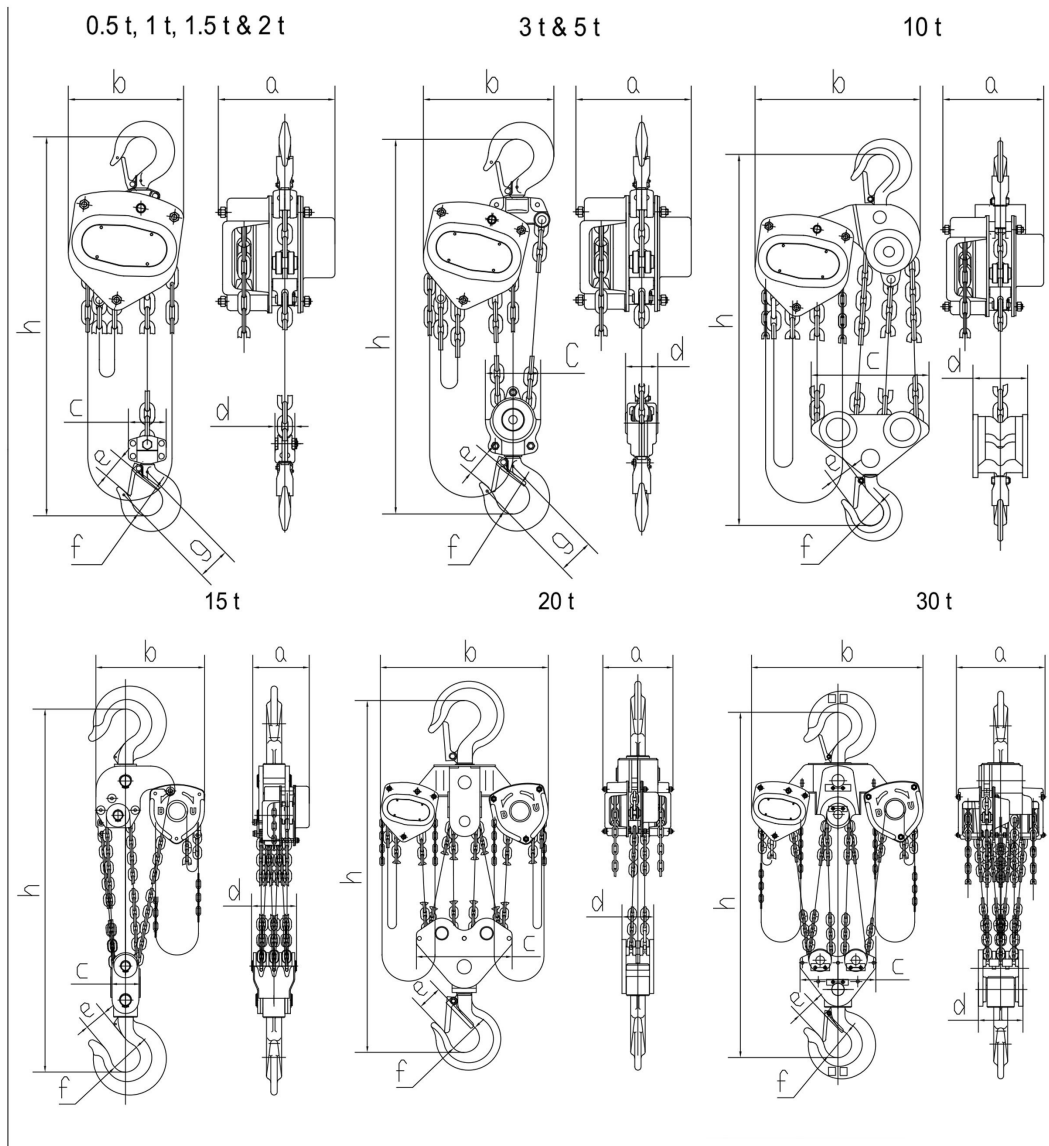

Tecle cadena Manual 1 Ton 3 metros de izaje Cadena G80 Negra Templada

Características Esenciales

- 3 Años de Garantía, Servicio y Atención al Cliente en Mexico

Especificaciones Técnicas

Capacidad de Carga	2200 lb / 1000 kg	Altura de Izaje Estandar (Customizable)	10 ft / 3 m
Numero de Velocidades	1 Speed	Factor de Diseño	5:1
Tipo de Cadena	G80	Dimensiones de la Cadena	6 x 18 mm
Caidas de Cadena	1	Normas	ANSI/ASME B30.16, EN13157, ISO 16877-2008
Garantía	3 Year		

Model/Modelo	PWTB050	PWTB100	PWTB150	PWTB200	PWTB300	PWTB500	PWTB1000	PWTB2000
A	4.9 in / 124 mm	5.3 in / 134 mm	5.9 in / 149 mm	6.2 in / 157 mm		7.1 in / 180 mm		8.9 in / 226 mm
B	5.1 in / 129 mm	6.1 in / 154 mm	6.8 in / 172 mm	7.3 in / 185.42 mm	9.3 in / 236 mm	10.3 in / 261 mm	14.4 in / 365 mm	21.7 in / 551 mm
C	1.7 in / 43 mm	2.0 in / 50 mm	2.5 in / 63.5 mm		3.9 in / 99 mm	5.0 in / 127 mm	10.2 in / 259 mm	11.3 in / 287 mm
D	1.0 in / 25 mm	1.2 in / 30 mm	1.3 in / 33 mm		2.2 in / 55 mm	2.9 in / 73 mm	3.9 in / 99 mm	4.8 in / 121 mm
E	1.1 in / 27 mm	1.3 in / 33 mm		1.5 in / 38 mm	1.7 in / 43 mm	2.0 in / 50 mm	2.5 in / 63 mm	3.2 in / 81 mm
F	1.3 in / 33 mm	1.6 in / 40 mm	1.7 in / 43 mm	1.8 in / 45 mm	2.0 in / 50 mm	2.4 in / 60 mm	3.3 in / 83 mm	4.3 in / 109 mm
G	1.4 in / 35 mm	1.8 in / 45 mm	1.9 in / 48 mm	2.0 in / 50 mm	2.5 in / 63 mm	3.1 in / 78 mm		

Peso & Dimensiones

H Altura Muerta	1 ft / 0.3 m
Peso Total	26 lbs / 12 Kg

Detalles del Empaque

Paquete 1 Peso Neto	26 lbs / 12 Kg
Paquete 1 Peso Bruto	26 lbs / 12 Kg