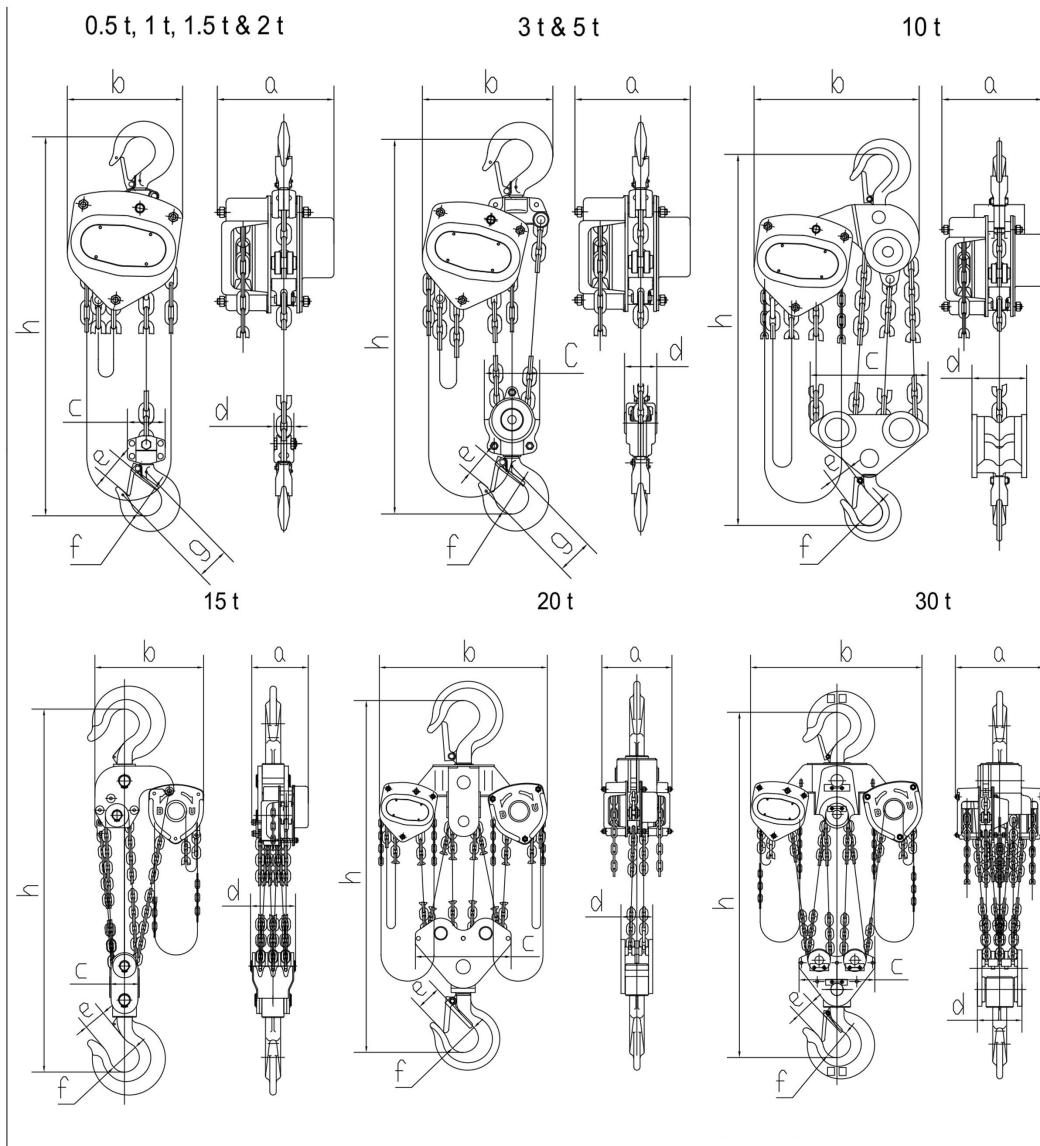

## Tecle cadena Manual 1 Ton 3 metros de izaje Cadena G80 Negra Templada

## Especificaciones Técnicas

Capacidad de Carga	2200 lb / 1000 kg	Altura de Izaje Estandar (Customizable)	10 ft / 3 m
Numero de Velocidades	1 Speed	Factor de Diseño	5:1
Tipo de Cadena	G80	Dimensiones de la Cadena	6.3 x 19 mm
Caidas de Cadena	1	Normas	ANSI/ASME B30.16, EN13157, ISO 16877-2008
Garantía	3 Year		

Model/Modelo	PWTB050	PWTB100	PWTB150	PWTB200	PWTB300	PWTB500	PWTB1000	PWTB2000
A	4.9 in / 124 mm	5.3 in / 134 mm	5.9 in / 149 mm	6.2 in / 157 mm		7.1 in / 180 mm		8.9 in / 226 mm
B	5.1 in / 129 mm	6.1 in / 154 mm	6.8 in / 172 mm	7.3 in / 185.42 mm	9.3 in / 236 mm	10.3 in / 261 mm	14.4 in / 365 mm	21.7 in / 551 mm
C	1.7 in / 43 mm	2.0 in / 50 mm	2.5 in / 63.5 mm		3.9 in / 99 mm	5.0 in / 127 mm	10.2 in / 259 mm	11.3 in / 287 mm
D	1.0 in / 25 mm	1.2 in / 30 mm	1.3 in / 33 mm		2.2 in / 55 mm	2.9 in / 73 mm	3.9 in / 99 mm	4.8 in / 121 mm
E	1.1 in / 27 mm	1.3 in / 33 mm		1.5 in / 38 mm	1.7 in / 43 mm	2.0 in / 50 mm	2.5 in / 63 mm	3.2 in / 81 mm
F	1.3 in / 33 mm	1.6 in / 40 mm	1.7 in / 43 mm	1.8 in / 45 mm	2.0 in / 50 mm	2.4 in / 60 mm	3.3 in / 83 mm	4.3 in / 109 mm
G	1.4 in / 35 mm	1.8 in / 45 mm	1.9 in / 48 mm	2.0 in / 50 mm	2.5 in / 63 mm	3.1 in / 78 mm		

### Peso & Dimensiones