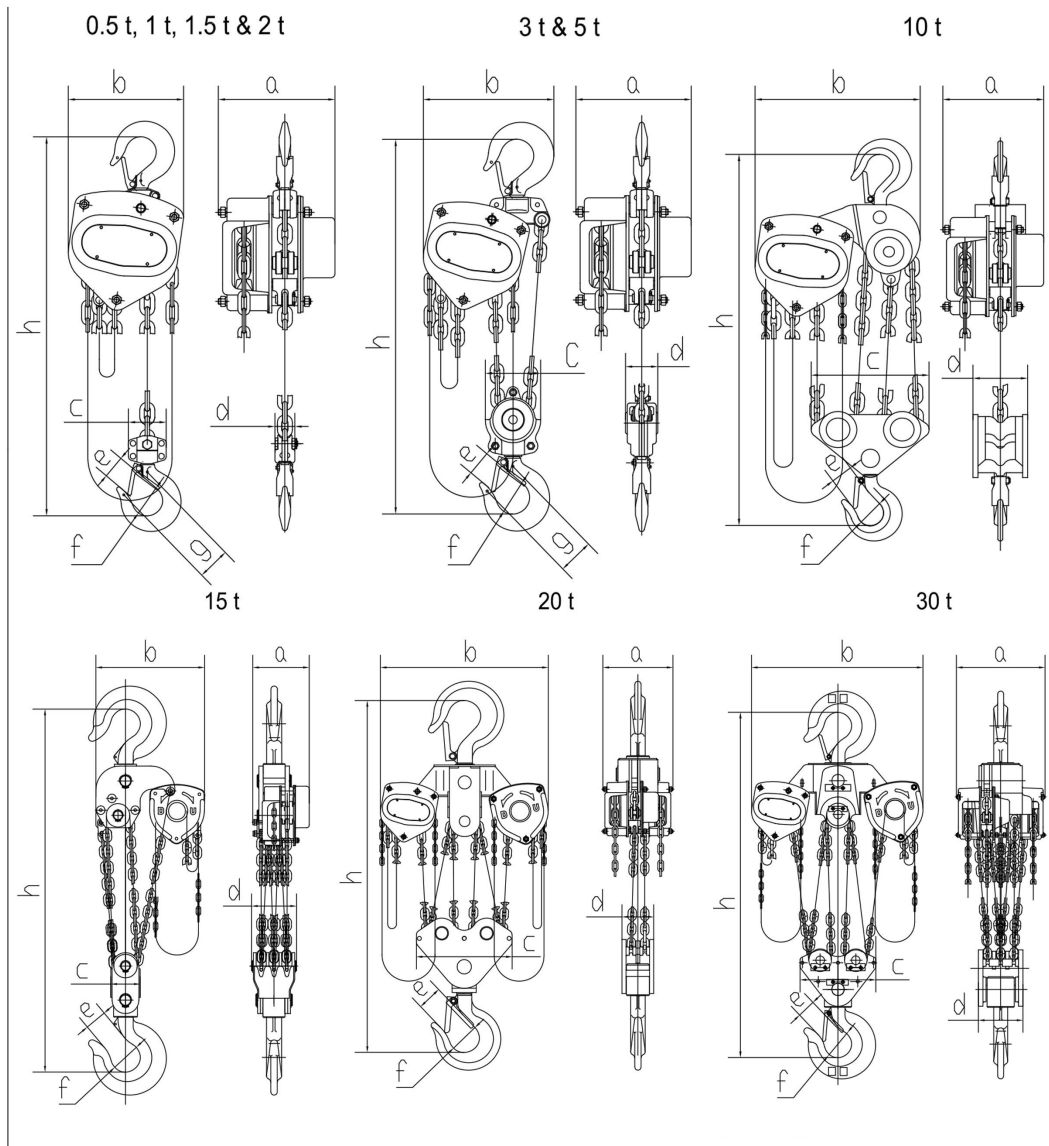

Tecle cadena Manual 500 kg 6 metros de izaje Cadena G80 Negra Templada

Características Esenciales

- 3 Años de Garantía, Servicio y Atención al Cliente en Mexico

Especificaciones Técnicas

Capacidad de Carga	1100 lb / 500 kg	Altura de Izaje Estandar (Customizable)	20 ft / 6 m
Numero de Velocidades	1 Speed	Factor de Diseño	5:1
Tipo de Cadena	G80	Dimensiones de la Cadena	5 x 15 mm
Caidas de Cadena	1	Normas	ANSI/ASME B30.16, EN13157, ISO 16877-2008
Garantía	3 Year		

Model/Modelo	PWTB050	PWTB100	PWTB150	PWTB200	PWTB300	PWTB500	PWTB1000	PWTB2000
A	4.9 in / 124 mm	5.3 in / 134 mm	5.9 in / 149 mm	6.2 in / 157 mm		7.1 in / 180 mm		8.9 in / 226 mm
B	5.1 in / 129 mm	6.1 in / 154 mm	6.8 in / 172 mm	7.3 in / 185.42 mm	9.3 in / 236 mm	10.3 in / 261 mm	14.4 in / 365 mm	21.7 in / 551 mm
C	1.7 in / 43 mm	2.0 in / 50 mm	2.5 in / 63.5 mm		3.9 in / 99 mm	5.0 in / 127 mm	10.2 in / 259 mm	11.3 in / 287 mm
D	1.0 in / 25 mm	1.2 in / 30 mm	1.3 in / 33 mm		2.2 in / 55 mm	2.9 in / 73 mm	3.9 in / 99 mm	4.8 in / 121 mm
E	1.1 in / 27 mm	1.3 in / 33 mm		1.5 in / 38 mm	1.7 in / 43 mm	2.0 in / 50 mm	2.5 in / 63 mm	3.2 in / 81 mm
F	1.3 in / 33 mm	1.6 in / 40 mm	1.7 in / 43 mm	1.8 in / 45 mm	2.0 in / 50 mm	2.4 in / 60 mm	3.3 in / 83 mm	4.3 in / 109 mm
G	1.4 in / 35 mm	1.8 in / 45 mm	1.9 in / 48 mm	2.0 in / 50 mm	2.5 in / 63 mm	3.1 in / 78 mm		

Peso & Dimensiones

H Altura Muerta	0.9 ft / 0.2 m
Peso Total	19 lbs / 9 Kg

Detalles del Empaque

Paquete 1 Peso Neto	17 lbs / 8 Kg
Paquete 1 Peso Bruto	19 lbs / 9 Kg