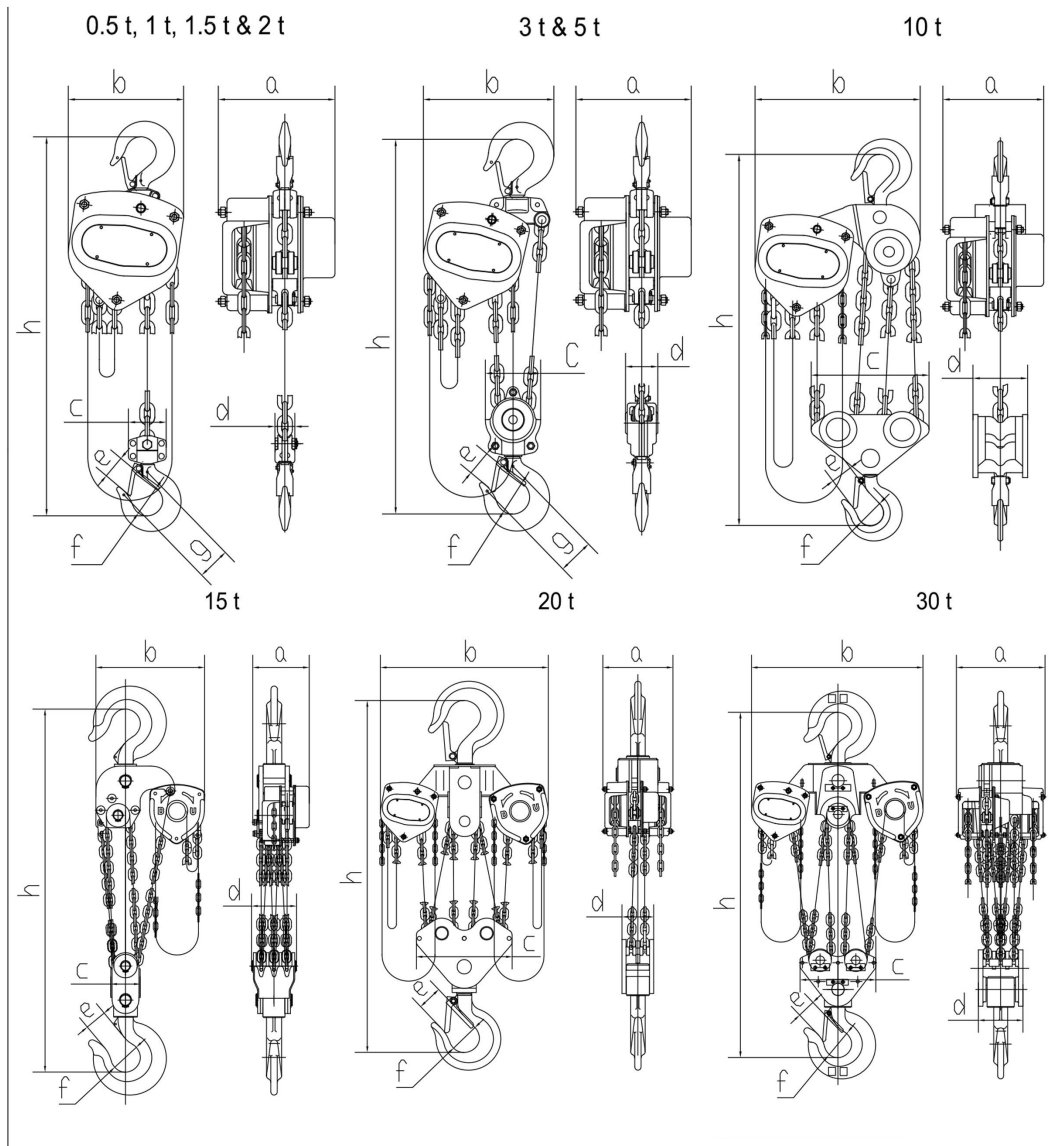

Tecle cadena Manual 500 kg 6 metros de izaje Cadena G80 Negra Templada

Características Esenciales

- 3 Años de Garantía, Servicio y Atención al Cliente en Mexico

Especificaciones Técnicas

Capacidad de Carga	1100 lb / 500 kg	Altura de Izaje Estandar (Customizable)	20 ft / 6 m
Numero de Velocidades	1 Speed	Factor de Diseño	5:1
Tipo de Cadena	G80	Dimensiones de la Cadena	5 x 15 mm
Caidas de Cadena	1	Normas	ANSI/ASME B30.16, EN13157, ISO 16877-2008
Garantía	3 Year		

Model/Modelo	PWTB050	PWTB100	PWTB150	PWTB200	PWTB300	PWTB500	PWTB1000	PWTB2000
A	4.9 in / 124 mm	5.3 in / 134 mm	5.9 in / 149 mm	6.2 in / 157 mm		7.1 in / 180 mm		8.9 in / 226 mm
B	5.1 in / 129 mm	6.1 in / 154 mm	6.8 in / 172 mm	7.3 in / 185.42 mm	9.3 in / 236 mm	10.3 in / 261 mm	14.4 in / 365 mm	21.7 in / 551 mm
C	1.7 in / 43 mm	2.0 in / 50 mm	2.5 in / 63.5 mm		3.9 in / 99 mm	5.0 in / 127 mm	10.2 in / 259 mm	11.3 in / 287 mm
D	1.0 in / 25 mm	1.2 in / 30 mm	1.3 in / 33 mm		2.2 in / 55 mm	2.9 in / 73 mm	3.9 in / 99 mm	4.8 in / 121 mm
E	1.1 in / 27 mm	1.3 in / 33 mm		1.5 in / 38 mm	1.7 in / 43 mm	2.0 in / 50 mm	2.5 in / 63 mm	3.2 in / 81 mm
F	1.3 in / 33 mm	1.6 in / 40 mm	1.7 in / 43 mm	1.8 in / 45 mm	2.0 in / 50 mm	2.4 in / 60 mm	3.3 in / 83 mm	4.3 in / 109 mm
G	1.4 in / 35 mm	1.8 in / 45 mm	1.9 in / 48 mm	2.0 in / 50 mm	2.5 in / 63 mm	3.1 in / 78 mm		

Peso & Dimensiones

Detalles del Empaque

Peso Total	19 lbs / 9 Kg	H Altura Muerta	10.80
-------------------	---------------	------------------------	-------