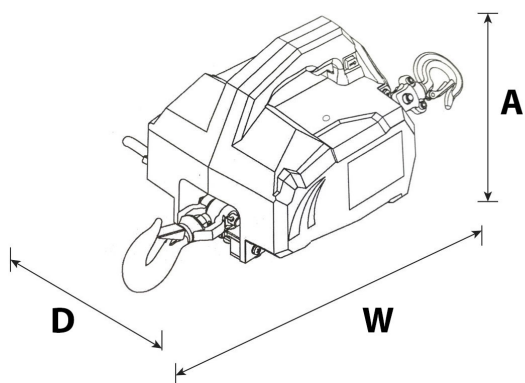

Especificaciones Técnicas

Capacidad 1ª Capa	1000 lb	Número de Capas	4
Velocidad /min	5.9 ft / 1.8 m	Numero de Velocidades	1 Speed
Voltaje	Battery Power 12 VDC	Codigo FCC	WTX20X04015023E
Tipo de Motor	DC Motor 300W	AMP Motor	25 AMP
Protección IEC Motor	NA	Control	Build in Control Switch
Tipo Transmisión / Reductor	Deferential Planetary	Freno Tambor	Automatic
Embriague	NO	Cable	Steel \varnothing 7/32 in x 15 ft \varnothing 5.6 mm x 4.6 m
Garantía	1 Year		

Referential Images
 Specifications may change without notice

Peso & Dimensiones

Detalles del Empaque

A Altura Total	22 cm
D Depth	22 cm
W Ancho	34 cm

Paquete 1 Peso Neto	37 lbs / 17 Kg
----------------------------	----------------