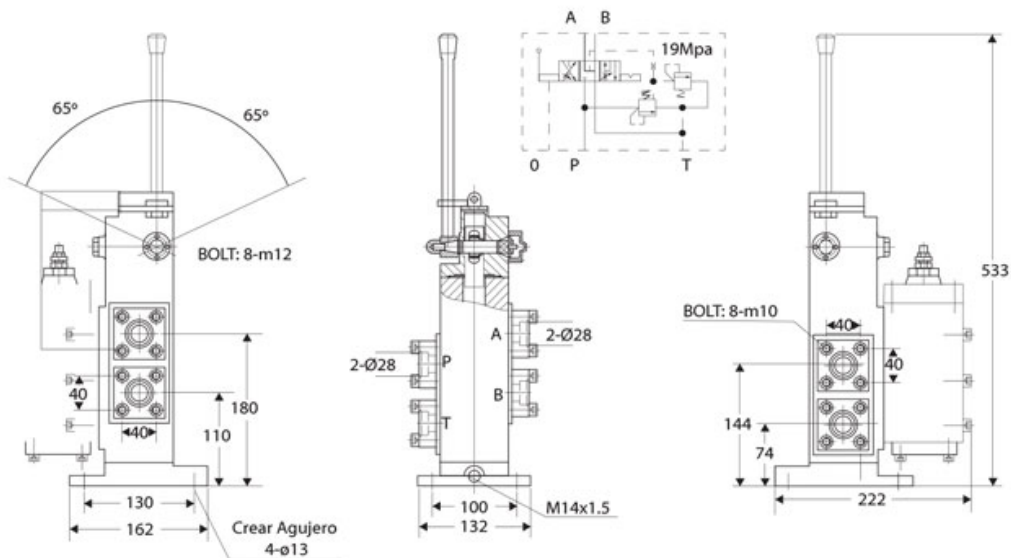

Mando Hidraulico Avance Retroceso PWSH45

Características Esenciales

- 3 Años de Garantía, Servicio y Atención al Cliente en Mexico

Especificaciones Técnicas

Protección IEC Motor	IP67	Garantía	3 Year
----------------------	------	----------	--------

Dimensions in mm / Dimensiones en mm