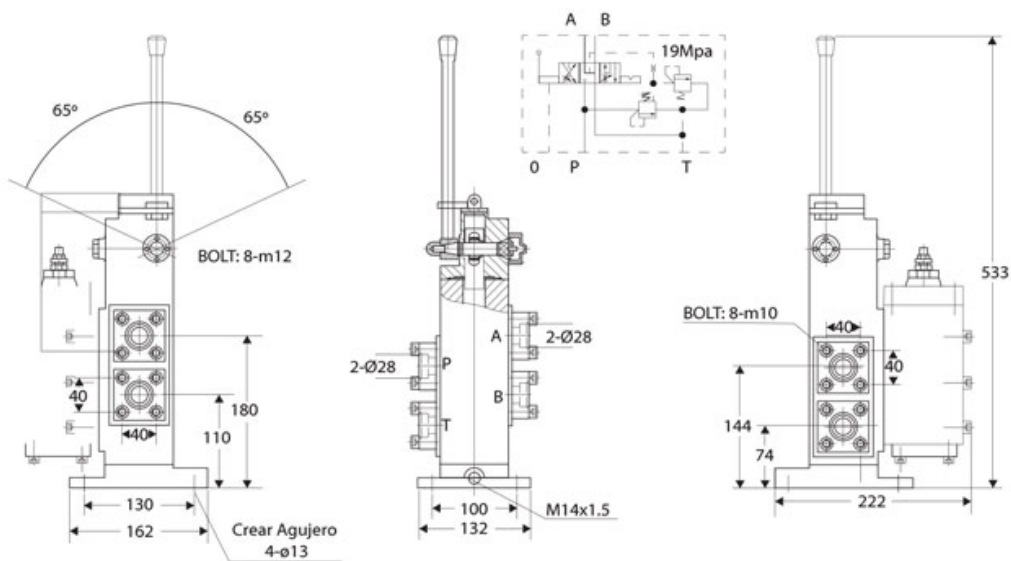

Mando Hidraulico Avance Retroceso PWSH45

Características Esenciales

- 3 Años de Garantía, Servicio y Atención al Cliente en Mexico

Especificaciones Técnicas

Protección IEC Motor	IP67	Garantía	3 Year
----------------------	------	----------	--------

Dimensions in mm / Dimensiones en mm

Referential Images / Imágenes Referenciales
Specifications may change without notice / las especificaciones pueden cambiar sin previo aviso