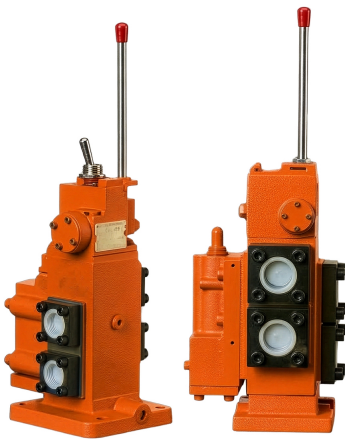

Mando Hidraulico Avance Retroceso PWSH45

Características Esenciales

- 3 Años de Garantía, Servicio y Atención al Cliente en Mexico

Especificaciones Técnicas

Protección IEC Motor	IP67	Garantía	3 Year
----------------------	------	----------	--------