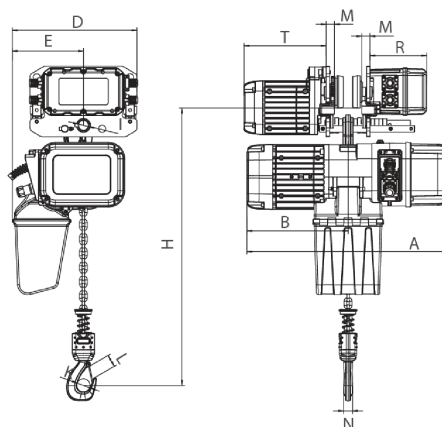

1 ton Electric Chain Hoist w/ Power Trolley 2 Speed 208~240V / 440~480V 3ph 60HZ

Características Esenciales

- 3 Años de Garantía, Servicio y Atención al Cliente en Mexico

1 ton Electric Chain Hoist w/ Power Trolley 2 Speed 208~240V / 440~480V 3ø 60HZ 20ft G100 Nickel Duty H4/M5

Especificaciones Técnicas

Capacidad de Carga	1 ton	Altura de Izaje Estandar (Customizable)	20 ft / 6 m
Velocidad /min	7.9/ 42.7 ft @60Hz 2/6.5 mt @50Hz	Numero de Velocidades	2 Speed
Voltaje	3 Phase 208~240/440~480V 50/60Hz	Potencia Total Watts	2000
Clase de Servicio	H4/M5/2m/Class D	Protección IEC Motor	IP55
Control	Pendant Control IP66 and Optional Wireless	Voltaje del Control	24V
Parada de Emergencia	Yes	Tipo Transmisión / Reductor	Spur gearbox
Tipo de Cadena	G100 Nikel	Dimensiones de la Cadena	7.1 mm
Caidas de Cadena	1	Longitud de cadena	20
Humedad	20%~90%	Temperatura	-4 ~ 104° F / -20 ~ 40° C
Potencia del Trolley	500	Velocidad del Trolley /min	14.17~43.30 ft @60Hz 3.6~11 mt @50Hz
Cantidad de Velocidades	2	Rango de ancho de la Viga	2" to 6"
Radio Minimo de Giro	1.3	Normas	ASME HST-1 , ASME B30.16 , B30.17 , EN60204-33
Garantía	3 Year		

Rated load (t)	Type	Dimension (mm)												
		Minimum distance from the bottom of the track to the bottom hook: H	A	L	B	D	E	I	M	N	K	L	T	R
1	PWRXT1-01	473	440	3500-5500	285	210	20	105	140					
2	PWRXT2-01	516	590		276	368	210	31	24	25	42	32	242	167
3	PWRXT3-01	600	681		350	422	264	36	28	35	52	42	242	167
5	PWRXT5-02	645	681		350	478	307	43	30	34	59	48	242	167