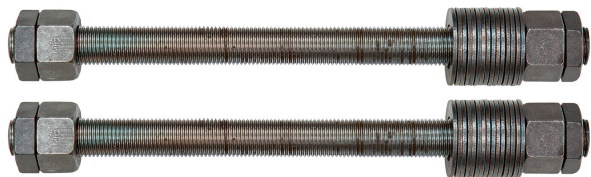

Set of Extended Shafts for PWRT10000 for Beams up to 10"

Características Esenciales

- 5 Años de Garantía, Servicio y Atención al Cliente en Mexico

Especificaciones Técnicas

Capacidad de Carga

5 ton

Garantía