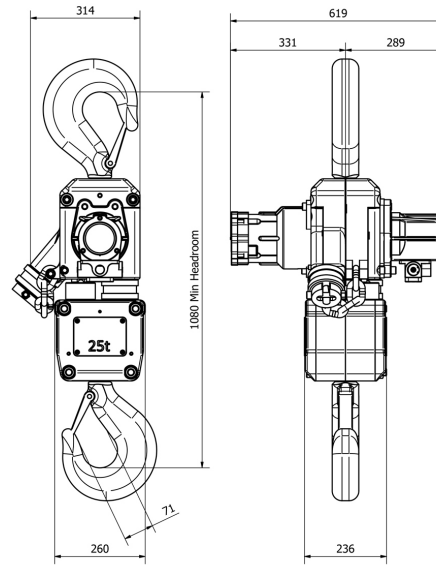

Especificaciones Técnicas

Capacidad de Carga	25 Ton	Altura de Izaje Estandard (Customizable)	66 ft / 20 m
Numero de Velocidades	1 Speed	Velocidad de Izaje a Plena Carga	0.55 m/min
Velocidad de Izaje Sin Carga	1.4 m/min	Velocidad de Bajada a Plena Carga	1.8 m/min
Máxima Sobrecarga Segura	Overload Protection Slip Clutch 130% WLL	Protección Antiexplosión	- EX 2 GD IIA T4 - EX 2 GD IIB T4 - EXCLUDES Hydrogen Disulphide or Ethelene Oxide - ZONES 1, 2 AND 21, 22
Exclusiones de Proteccion	- HYDROGEN DISULPHIDE - ETHELENE OXIDE	Distancia de Control	64 ft / 19.5 m
Clase de Servicio	100% Duty Cycle	Tipo de Motor	Vane Rotary Motor - Lubrication Free - Rust Free & Replaceable Stainless Steel Cylinder
Potencia Motor	3.2 kw	Freno Motor	>125% WLL Automatic self-adjusting multidisc Brake
Control	Pendant Control w/emergency stop	Parada de Emergencia	Yes
Rango de temperatura de Trabajo	-20°C to 70°C	Presión Aire	4 - 7 Bar
Dimensión Entrada Aire	3/4 BSP	Dimensión Tuberia Aire	19mm - 25mm (3/4" - 1")
Consumo Aire	3.11 m3/min	Tipo Transmisión / Reductor	Epicycle Gearbox (Grease Filled and Sealed)
Tipo de Cadena	G80 RUG Germany 5:1 Safety Factor	Dimensiones de la Cadena	16 x 45 mm
Caidas de Cadena	4	Temperatura	-20°C to 70°C
Nivel de Ruido	84 dBA @ 1m	Normas	ASME B30.11 /B30.16 /HST-5

Peso & Dimensiones

H Altura Muerta	1080 mm
D Depth	314 mm
W Ancho	619 mm
J Boca Gancho	71 mm

Referential Images / Imágenes Referenciales
Specifications may change without notice / las especificaciones pueden cambiar sin previo aviso