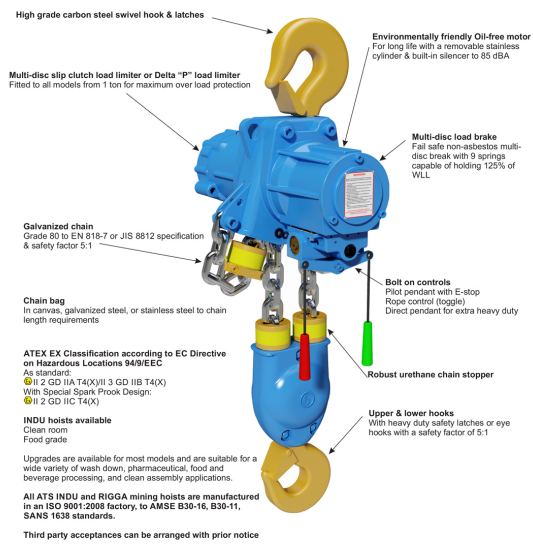

Tecle Cadena Neumatico 25 Tons - 16 metros de Izaje - Cadena RUD G80

Características Esenciales

- 25 Tons Pneumatic Chain Hoist - Heavy Duty - Explosion Proof
- RUD G80 chain made in Germany - 19.5 meters lifting height (other heights available upon request)
- Includes: Overload Protection - Slip Clutch / Failsafe Automatic Internal Break / Pendant Control with emergency stop (9 meters) / Chain containers
- Meets and exceeds ASME B30.16 / HST-5 standards / Load Test at 130% SWL / ATEX Directive
- 3 Años de Garantía, Servicio y Atención al Cliente en Mexico

Especificaciones Técnicas

Capacidad de Carga	25 Ton	Altura de Izaje Estandard (Customizable)	66 ft / 20 m
Numero de Velocidades	1 Speed	Velocidad de Izaje a Plena Carga	0.55 m/min
Velocidad de Izaje Sin Carga	1.4 m/min	Velocidad de Bajada a Plena Carga	1.8 m/min
Máxima Sobrecarga Segura	Overload Protection Slip Clutch 130% WLL	Protección Antiexplosión	- EX 2 GD IIA T4 - EX 2 GD IIB T4 - EXCLUDES Hydrogen Disulphide or Ethelene Oxide - ZONES 1, 2 AND 21, 22
Exclusiones de Proteccion	- HYDROGEN DISULPHIDE - ETHELENE OXIDE	Distancia de Control	64 ft / 19.5 m
Clase de Servicio	100% Duty Cycle	Tipo de Motor	Vane Rotary Motor - Lubrication Free - Rust Free & Replaceable Stainless Steel Cylinder
Potencia Motor	3.2 kw	Freno Motor	>125% WLL Automatic self-adjusting multidisc Brake
Control	Pendant Control w/emergency stop	Parada de Emergencia	Yes
Rango de temperatura de Trabajo	-20°C to 70°C	Presión Aire	4 - 7 Bar
Dimensión Entrada Aire	3/4 BSP	Dimensión Tuberia Aire	19mm - 25mm (3/4" - 1")
Consumo Aire	3.11 m3/min	Tipo Transmisión / Reductor	Epicycle Gearbox (Grease Filled and Sealed)
Tipo de Cadena	G80 RUG Germany 5:1 Safety Factor	Dimensiones de la Cadena	16 x 45 mm
Caidas de Cadena	4	Temperatura	-20°C to 70°C
Nivel de Ruido	84 dBA @ 1m	Normas	ASME B30.11 /B30.16 /HST-5