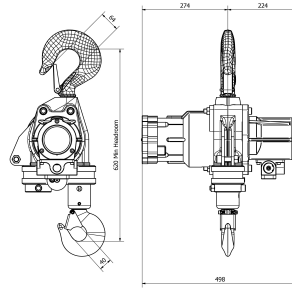

## Especificaciones Técnicas

<b>Capacidad de Carga</b>	5 Ton	<b>Altura de Izaje Estandar (Customizable)</b>	20 ft / 6 m
<b>Numero de Velocidades</b>	1 Speed	<b>Velocidad de Izaje a Plena Carga</b>	2.1 m/min
<b>Velocidad de Izaje Sin Carga</b>	3.0 m/min	<b>Velocidad de Bajada a Plena Carga</b>	3.5 m/min
<b>Máxima Sobrecarga Segura</b>	Overload Protection Slip Clutch 130% WLL	<b>Protección Antiexplosión</b>	- EX 2 GD IIA T4 - EX 2 GD IIB T4 - EXCLUDES Hydrogen Disulphide or Ethelene Oxide - ZONES 1, 2 AND 21, 22
<b>Exclusiones de Proteccion</b>	- HYDROGEN DISULPHIDE - ETHELENE OXIDE	<b>Distancia de Control</b>	16 ft / 5 m
<b>Clase de Servicio</b>	100% Duty Cycle	<b>Tipo de Motor</b>	Vane Rotary Motor - Lubrication Free - Rust Free & Replaceable Stainless Steel Cylinder
<b>Potencia Motor</b>	3.2 kw	<b>Freno Motor</b>	>125% WLL Automatic self-adjusting multidisc Brake
<b>Control</b>	Pendant Control w/emergency stop	<b>Parada de Emergencia</b>	Yes
<b>Rango de temperatura de Trabajo</b>	-20°C to 70°C	<b>Presión Aire</b>	4 - 7 Bar
<b>Dimensión Entrada Aire</b>	3/4 BSP	<b>Dimensión Tuberia Aire</b>	3/4 in / 19 mm
<b>Consumo Aire</b>	3.12 m3/min	<b>Tipo Transmisión / Reductor</b>	Epicycle Gearbox (Grease Filled and Sealed)
<b>Tipo de Cadena</b>	G80 RUG Germany 5:1 Safety Factor	<b>Dimensiones de la Cadena</b>	16 x 45 mm
<b>Caidas de Cadena</b>	1	<b>Temperatura</b>	-20°C to 70°C
<b>Nivel de Ruido</b>	83 dBA @ 1m	<b>Normas</b>	ASME B30.11 /B30.16 /HST-5 DIN EN818-7 SANS 1638 compliant ATEX EX Classification according to EC Directive on Hazardous Locations 94/9/EEC
<b>Fabricado en</b>	South Africa	<b>Garantía</b>	3 Year

Dimensions in mm / Dimensiones en mm

## Peso & Dimensiones

<b>H Altura Muerta</b>	620 mm
<b>D Depth</b>	19.6 in / 498 mm
<b>J Boca Gancho</b>	1.57 in / 40 mm

Referential Images / Imágenes Referenciales  
Specifications may change without notice / las especificaciones pueden cambiar sin previo aviso