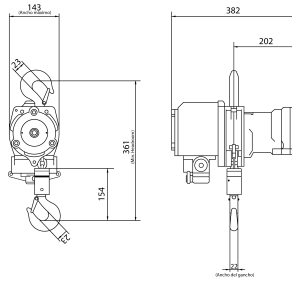

## Especificaciones Técnicas

<b>Capacidad de Carga</b>	1.5 Ton	<b>Altura de Izaje Estandar (Customizable)</b>	30 ft / 9 m
<b>Numero de Velocidades</b>	1 Speed	<b>Velocidad de Izaje a Plena Carga</b>	8.8 m/min
<b>Velocidad de Izaje Sin Carga</b>	13.6 m/min	<b>Velocidad de Bajada a Plena Carga</b>	13 m/min
<b>Máxima Sobrecarga Segura</b>	Overload Protection Slip Clutch 130% WLL	<b>Protección Antiexplosión</b>	- EX 2 GD IIA T4 - EX 2 GD IIB T4 - EXCLUDES Hydrogen Disulphide or Ethelene Oxide - ZONES 1, 2 AND 21, 22
<b>Exclusiones de Proteccion</b>	- HYDROGEN DISULPHIDE - ETHELENE OXIDE	<b>Distancia de Control</b>	16 ft / 5 m
<b>Clase de Servicio</b>	100% Duty Cycle	<b>Tipo de Motor</b>	Vane Rotary Motor - Lubrication Free - Rust Free & Replaceable Stainless Steel Cylinder
<b>Potencia Motor</b>	1.4 kw	<b>Freno Motor</b>	>125% WLL Automatic self-adjusting multidisc Brake
<b>Control</b>	Pendant Control w/emergency stop	<b>Parada de Emergencia</b>	Yes
<b>Rango de temperatura de Trabajo</b>	-20°C to 70°C	<b>Presión Aire</b>	4 - 6 Bar
<b>Dimensión Entrada Aire</b>	3/4 BSP	<b>Dimensión Tuberia Aire</b>	19mm - 25mm (3/4" - 1") 19mm - 25mm (3/4" - 1")
<b>Consumo Aire</b>	1.75 m3/min	<b>Tipo Transmisión / Reductor</b>	Epicycle Gearbox (Grease Filled and Sealed)
<b>Tipo de Cadena</b>	G80 RUG Germany 5:1 Safety Factor	<b>Dimensiones de la Cadena</b>	9 x 27 mm
<b>Caidas de Cadena</b>	1	<b>Temperatura</b>	-20°C to 70°C
<b>Nivel de Ruido</b>	83 dBA @ 1m	<b>Normas</b>	ASME B30.11 /B30.16 /HST-5 DIN EN818-7 SANS 1638 compliant ATEX EX Classification according to EC Directive on Hazardous Locations 94/9/EEC
<b>Fabricado en</b>	South Africa	<b>Garantía</b>	3 Year

Dimensions in mm / Dimensiones en mm

## Peso & Dimensiones

<b>H Altura Muerta</b>	361 mm
<b>D Depth</b>	143 mm
<b>W Ancho</b>	384 mm
<b>J Boca Gancho</b>	25 mm

Referential Images / Imágenes Referenciales  
Specifications may change without notice / las especificaciones pueden cambiar sin previo aviso