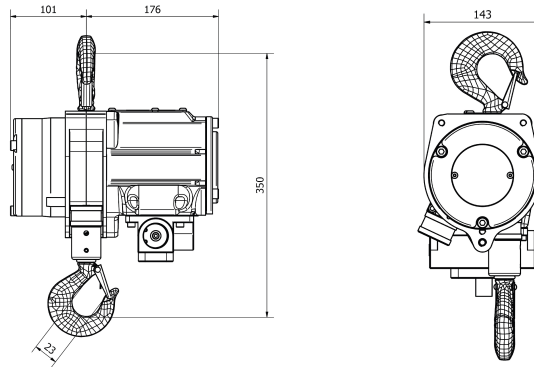

## **Tecele Neumatico 500 kg - 6 metros de izaje Cadena RUD G80**

Tecele Neumático 500 kg - Cadena RUD G80 Altura de Izaje 6 m (Otras alturas a pedido) Incluye botonera con parada de emergencia

## Peso & Dimensiones

<b>H Altura Muerta</b>	347 mm
<b>D Depth</b>	143 mm
<b>W Ancho</b>	274 mm
<b>J Boca Gancho</b>	25 mm

Referential Images / Imágenes Referenciales  
Specifications may change without notice / las especificaciones pueden cambiar sin previo aviso