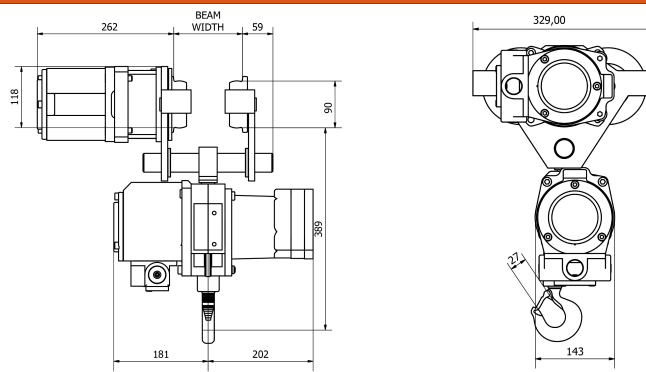

## Especificaciones Técnicas

<b>Capacidad de Carga</b>	1.5 Ton	<b>Altura de Izaje Estandard (Customizable)</b>	20 ft / 6 m
<b>Numero de Velocidades</b>	1 Speed	<b>Velocidad de Izaje a Plena Carga</b>	8.8 m/min
<b>Velocidad de Izaje Sin Carga</b>	13 m/min	<b>Velocidad de Bajada a Plena Carga</b>	13.5 m/min
<b>Máxima Sobrecarga Segura</b>	Overload Protection Slip Clutch 130% WLL	<b>Protección Antiexplosión</b>	EX 2 GD IIA T4 EX 2 GD IIB T4 EX 2 GD IIC T4 ZONES 1, 2 AND 21, 22  - Nickel Coated: Chain hook, bottom block, Sprocket, Load sleeve, Safety Catch - Stainless Steel Wheels
<b>Exclusiones de Proteccion</b>	- HYDROGEN DISULPHIDE - ETHELENE OXIDE	<b>Clase de Servicio</b>	100% Duty Cycle
<b>Tipo de Motor</b>	Vane Rotary Motor - Lubrication Free - Rust Free & Replaceable Stainless Steel Cylinder	<b>Potencia Motor</b>	1.4 kw
<b>Freno Motor</b>	>125% WLL Automatic self-adjusting multidisc Brake	<b>Control</b>	Pendant Control 4 buttons w/emergency stop
<b>Parada de Emergencia</b>	Yes, on pendant Control	<b>Rango de temperatura de Trabajo</b>	-20°C to 70°C
<b>Presión Aire</b>	4 - 6 Bar	<b>Dimensión Entrada Aire</b>	1/2" BSP
<b>Dimensión Tuberia Aire</b>	13 mm (1/2")	<b>Consumo Aire</b>	75 cfm / 2.1 m3/min
<b>Tipo Transmisión / Reductor</b>	Epicycle Gearbox (Grease Filled and Seald)	<b>Tipo de Cadena</b>	G80 RUG Germany 5:1 Safety Factor
<b>Dimensiones de la Cadena</b>	9 x 27 mm	<b>Caidas de Cadena</b>	1

## Peso & Dimensiones

H Altura Muerta

402 mm

Referential Images / Imágenes Referenciales  
Specifications may change without notice / las especificaciones pueden cambiar sin previo aviso