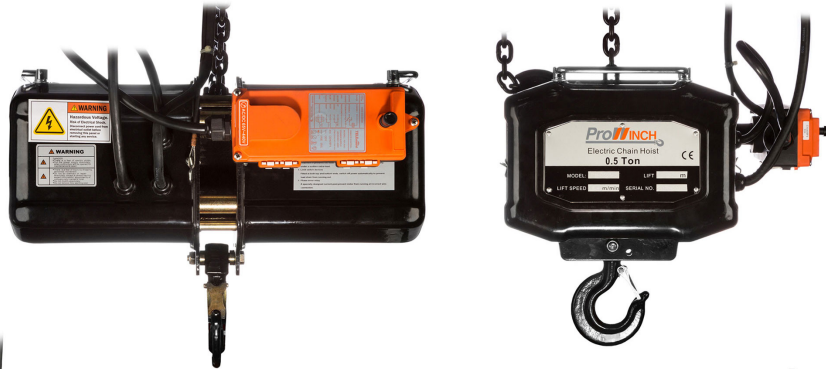

Tecele Polipasto para Escenarios de 2000 Kg 24 mts Remoto Inalambrico 380V 50HZ

Características Esenciales

- 3 Años de Garantía, Servicio y Atención al Cliente en Mexico

Especificaciones Técnicas

Capacidad de Carga	4400 lb / 2000 kg	Voltaje	3 Phase 380V 50Hz
Potencia Total Watts	3 kW	Protección IEC Motor	IP54
Tipo de Cadena	G80	Garantía	3 Year

Pendant Control and Wireless Remote Control

Dimensions	A	B	C	D	E	F	G
PWR025SHSF	8.3 in / 210 mm	4.6 in / 116 mm	4.1 in / 104 mm	12.6 in / 320 mm	0.94 in / 24 mm	19.7 in / 500 mm	
PWR050SHSF	9.6 in / 245 mm	6.2 in / 158 mm	5.6 in / 142 mm	15.8 in / 402 mm	1.3 in / 33 mm	21.7 in / 550 mm	
PWR100SHSF	9.6 in / 245 mm	6.2 in / 158 mm	5.6 in / 142 mm	15.8 in / 402 mm	1.3 in / 33 mm	21.7 in / 550 mm	
PWR200SHSF	9.6 in / 245 mm	4.9 in / 124 mm	6.9 in / 176 mm	15.8 in / 402 mm	1.6 in / 40 mm	25.6 in / 650 mm	