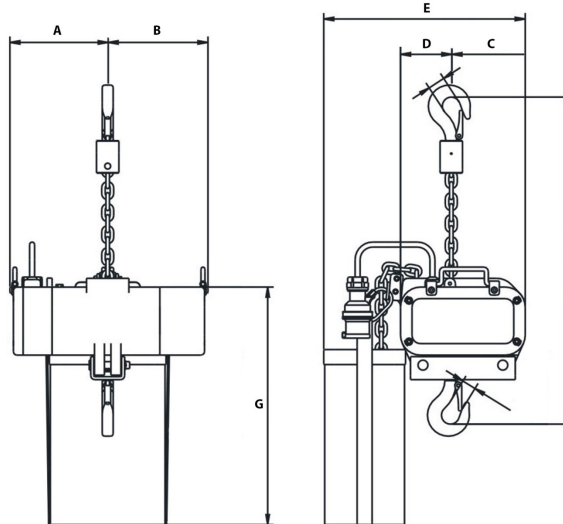

Tecele Polipasto para Escenarios de 2000 Kg 24 mts Remoto Inalambrico 380V 50HZ

Características Esenciales

- 3 Años de Garantía, Servicio y Atención al Cliente en Mexico

Especificaciones Técnicas

Capacidad de Carga	4400 lb / 2000 kg	Voltaje	3 Phase 380V 50Hz
Potencia Total Watts	3 kW	Protección IEC Motor	IP54
Tipo de Cadena	G80	Garantía	3 Year

Pendant Control and Wireless Remote Control

Dimensions	A	B	C	D	E	F	G
PWR025SHSF	8.3 in / 210 mm	4.6 in / 116 mm	4.1 in / 104 mm	12.6 in / 320 mm	0.94 in / 24 mm	19.7 in / 500 mm	
PWR050SHSF	9.6 in / 245 mm	6.2 in / 158 mm	5.6 in / 142 mm	15.8 in / 402 mm	1.3 in / 33 mm	21.7 in / 550 mm	
PWR100SHSF	9.6 in / 245 mm	6.2 in / 158 mm	5.6 in / 142 mm	15.8 in / 402 mm	1.3 in / 33 mm	21.7 in / 550 mm	
PWR200SHSF	9.6 in / 245 mm	4.9 in / 124 mm	6.9 in / 176 mm	15.8 in / 402 mm	1.6 in / 40 mm	25.6 in / 650 mm	