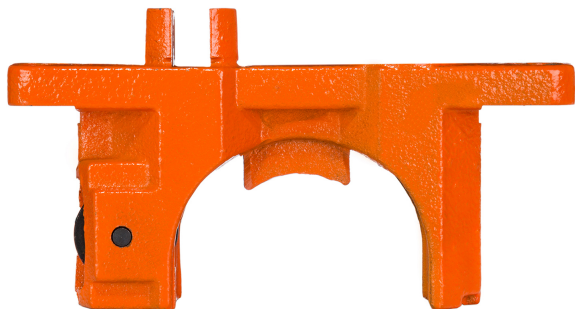

Chain Guide Assembly PWR2 PWR2i PWRC2 PWRC2i

Características Esenciales

- 3 Años de Garantía, Servicio y Atención al Cliente en Mexico

Especificaciones Técnicas

Garantía	3 Year		
----------	--------	--	--

Paquete 1 Profundidad	7 in / 18 cm
------------------------------	--------------

Paquete 1 Ancho	7 in / 18 cm
------------------------	--------------

Paquete 1 Altura	2 in / 6 cm
-------------------------	-------------