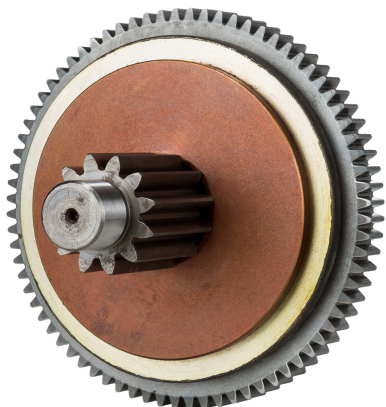

Gear Shaft PWR05M5 PWR05M5i PWRC05M5 PWRC05M5i

Características Esenciales

- 3 Años de Garantía, Servicio y Atención al Cliente en Mexico

Especificaciones Técnicas

Garantía	3 Year		
-----------------	--------	--	--