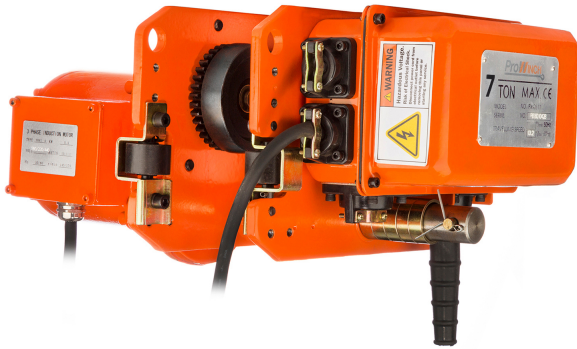

Carro Electrico 3 Fases. 7.5 Toneladas. Botonera No Incluida

Características Esenciales

- 3 Años de Garantía, Servicio y Atención al Cliente en Mexico

Especificaciones Técnicas

Garantía	3 Year		
----------	--------	--	--

Model / Modelo	PWQE1TI	PWQE2TI	PWQE3TI	PWQE5TI	PWQE7TI	PWQE10TI
Dimensions / Dimensiones						
W	12.4 in / 315mm	12.7 / 325mm	13.3in / 340mm	15.7 in/ 400mm	26.5 in / 670 mm	19.6in / 500mm
U	8.3 in / 212mm	8.6mm / 220mm	9.8 in / 250mm	11.4 in / 291mm	-	14.6in / 371mm
R	5.5 in / 142mm	5.5 in / 142mm	5.5 in / 142mm	5.5 in / 142mm	9 in / 231 mm	5.5 in / 142mm
T	9 in / 231mm	9 in / 231mm	9 in / 231mm	9 in / 231mm	5.6 in / 142 mm	9 in / 231mm