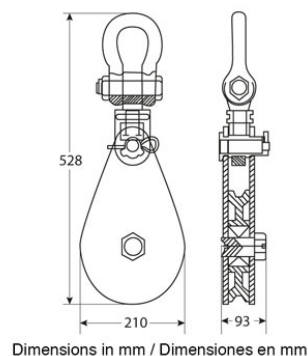

Polea Simple Heavy Duty LS, con Grillete giratorio 8 tons.

Características Esenciales

- 3 Años de Garantía, Servicio y Atención al Cliente en Mexico

Especificaciones Técnicas

Capacidad de Carga	17636 lb / 8000 kg	Rango de cable admisible	7/8 in / 19 ~ 22 mm
Diámetro de la Polea	Ø7.8 in / Ø200 mm	Factor de Diseño	4:1
Garantía	3 Year		