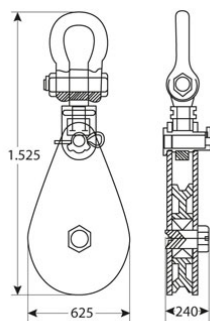

Polea Simple Heavy Duty LS, con Grillete giratorio 50 tons.

Características Esenciales

- 3 Años de Garantía, Servicio y Atención al Cliente en Mexico

Especificaciones Técnicas

Capacidad de Carga	110 231 lb / 50 000 kg	Rango de cable admisible	1 7/8 ~ 2 in / 46 ~ 50 mm
Diámetro de la Polea	Ø23.6 in / Ø600 mm	Factor de Diseño	4:1
Garantía	3 Year		

Dimensions in mm / Dimensiones en mm

Referential Images / Imágenes Referenciales
Specifications may change without notice / las especificaciones pueden cambiar sin previo aviso