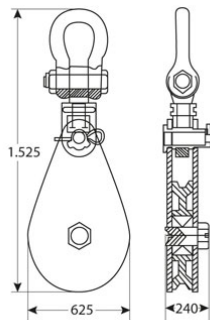

Polea Simple Heavy Duty LS, con Grillete giratorio 50 tons.

Características Esenciales

- 3 Años de Garantía, Servicio y Atención al Cliente en Mexico

Especificaciones Técnicas

Capacidad de Carga	110 231 lb / 50 000 kg	Rango de cable admisible	1 7/8 ~ 2 in / 46 ~ 50 mm
Diámetro de la Polea	Ø23.6 in / Ø600 mm	Factor de Diseño	4:1
Garantía	3 Year		

Dimensions in mm / Dimensiones en mm

Referential Images / Imágenes Referenciales
Specifications may change without notice / las especificaciones pueden cambiar sin previo aviso