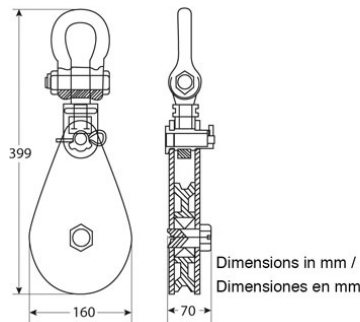

Polea Simple Heavy Duty LS, con Grillete giratorio 4 tons.

Características Esenciales

- 3 Años de Garantía, Servicio y Atención al Cliente en Mexico

Especificaciones Técnicas

Pulley Capacity	8818 lb / 4000 kg	Prueba de Carga	125 %
Diámetro de la Polea	Ø5.9 in / Ø150 mm	Material	Forged steel swivel shackle
Factor de Diseño	5:1	Normas	Meets or exceeds All ASME B30.26 - 2020 requirements
Garantía	3 Year		

Paquete 1 Profundidad 18 in / 46 cm

Paquete 1 Ancho 7 in / 18 cm

Paquete 1 Altura 3 in / 8 cm

Referential Images / Imágenes Referenciales

Specifications may change without notice / las especificaciones pueden cambiar sin previo aviso