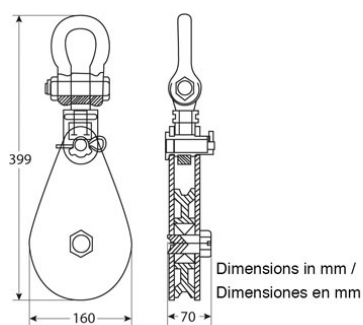

Polea Simple Heavy Duty LS, con Grillete giratorio 4 tons.

Características Esenciales

- 3 Años de Garantía, Servicio y Atención al Cliente en Mexico

Especificaciones Técnicas

Capacidad de Carga	8818 lb / 4000 kg	Rango de cable admisible	5/8 ~ 54/64 in / 16 ~ 18 mm
Diámetro de la Polea	Ø5.9 in / Ø150 mm	Factor de Diseño	4:1
Garantía	3 Year		

Paquete 1 Altura

3 in / 8 cm

Referential Images / Imágenes Referenciales
Specifications may change without notice / las especificaciones pueden cambiar sin previo aviso