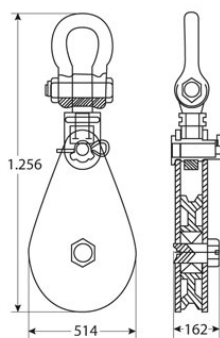

Polea Simple Heavy Duty LS, con Grillete giratorio 30 tons.

Características Esenciales

- 3 Años de Garantía, Servicio y Atención al Cliente en Mexico

Especificaciones Técnicas

Capacidad de Carga	66 138 lb / 30 000 kg	Rango de cable admisible	1 1/8 ~ 1 1/2 in / 32 ~ 38 mm
Diámetro de la Polea	Ø19.6 in / Ø500 mm	Factor de Diseño	4:1
Garantía	3 Year		

Dimensions in mm / Dimensiones en mm

Paquete 1 Altura

11 in / 28 cm

Referential Images / Imágenes Referenciales
Specifications may change without notice / las especificaciones pueden cambiar sin previo aviso