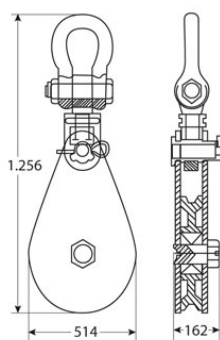

## Polea Simple Heavy Duty LS, con Grillete giratorio 30 tons.

## Especificaciones Técnicas

<b>Pulley Capacity</b>	66138 lb / 30000 kg	<b>Prueba de Carga</b>	125 %
<b>Diámetro de la Polea</b>	Ø19.6 in / Ø500 mm	<b>Material</b>	Forged steel swivel shackle
<b>Factor de Diseño</b>	5:1	<b>Normas</b>	Meets or exceeds All ASME B30.26 - 2020 requirements
<b>Garantía</b>	3 Year		

Dimensions in mm / Dimensiones en mm

**Paquete 1 Profundidad** 62 in / 158 cm

**Paquete 1 Ancho** 27 in / 69 cm

**Paquete 1 Altura** 11 in / 28 cm

Referential Images / Imágenes Referenciales  
Specifications may change without notice / las especificaciones pueden cambiar sin previo aviso