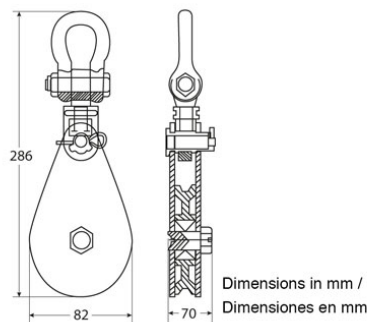

Polea Simple Heavy Duty LS, con Grillete giratorio 2 tons.

Características Esenciales

- 3 Años de Garantía, Servicio y Atención al Cliente en Mexico

Especificaciones Técnicas

Capacidad de Carga	4400 lb / 2000 kg	Rango de cable admisible	5/16 ~ 3/8 in / 7 ~ 9 mm
Diámetro de la Polea	Ø2.6 in / Ø75 mm	Factor de Diseño	4:1
Garantía	3 Year		

Paquete 1 Altura

3 in / 8 cm

Referential Images / Imágenes Referenciales
Specifications may change without notice / las especificaciones pueden cambiar sin previo aviso