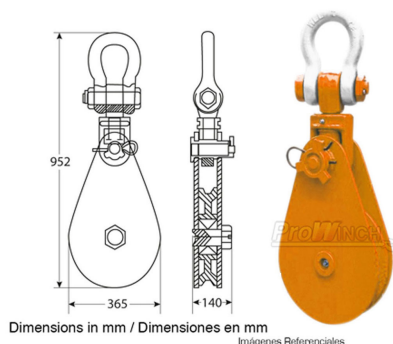

Polea Simple Heavy Duty LS, con Grillete giratorio 22 tons.

Características Esenciales

- 3 Años de Garantía, Servicio y Atención al Cliente en Mexico

Especificaciones Técnicas

Capacidad de Carga	48 501 lb / 22 000 kg	Rango de cable admisible	1/8 ~ 1 3/8 in / 28 ~ 32 mm
Diámetro de la Polea	Ø13.9 in / Ø355 mm	Factor de Diseño	4:1
Garantía	3 Year		

Paquete 1 Altura

9 in / 23 cm

Referential Images / Imágenes Referenciales
Specifications may change without notice / las especificaciones pueden cambiar sin previo aviso