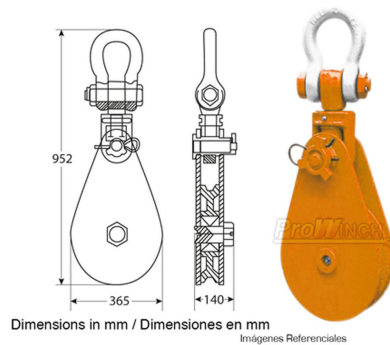

## Polea Simple Heavy Duty LS, con Grillete giratorio 22 tons.

## Especificaciones Técnicas

<b>Pulley Capacity</b>	48501 lb / 22000 kg	<b>Prueba de Carga</b>	125 %
<b>Diámetro de la Polea</b>	Ø13.9 in / Ø355 mm	<b>Material</b>	Forged steel swivel shackle
<b>Factor de Diseño</b>	5:1	<b>Normas</b>	Meets or exceeds All ASME B30.26 - 2020 requirements
<b>Garantía</b>	3 Year		

**Paquete 1 Profundidad** 16 in / 41 cm

**Paquete 1 Ancho** 40 in / 102 cm

**Paquete 1 Altura** 9 in / 23 cm

Referential Images / Imágenes Referenciales  
Specifications may change without notice / las especificaciones pueden cambiar sin previo aviso