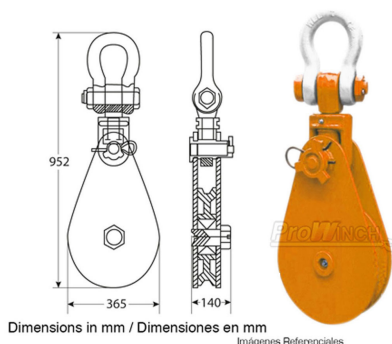

Polea Simple Heavy Duty LS, con Grillete giratorio 22 tons.

Características Esenciales

- 3 Años de Garantía, Servicio y Atención al Cliente en Mexico

Especificaciones Técnicas

Capacidad de Carga	48 501 lb / 22 000 kg	Rango de cable admisible	1/8 ~ 1 3/8 in / 28 ~ 32 mm
Diámetro de la Polea	Ø13.9 in / Ø355 mm	Factor de Diseño	4:1
Garantía	3 Year		

Paquete 1 Altura

9 in / 23 cm

Referential Images / Imágenes Referenciales
Specifications may change without notice / las especificaciones pueden cambiar sin previo aviso