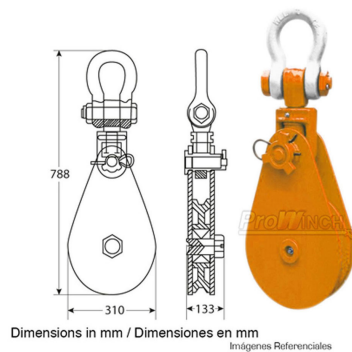

## Polea Simple Heavy Duty LS, con Grillete giratorio 15 tons.

## Especificaciones Técnicas

<b>Capacidad de Carga</b>	33069 lb / 15000 kg	<b>Rango de cable admisible</b>	1 1/8 in / 26 ~ 28 mm
<b>Diámetro de la Polea</b>	Ø11.8 in / Ø300 mm	<b>Factor de Diseño</b>	4:1
<b>Garantía</b>	3 Year		

**Paquete 1 Profundidad** 31 in / 79 cm

**Paquete 1 Ancho** 12 in / 31 cm

**Paquete 1 Altura** 5 in / 13 cm

Referential Images / Imágenes Referenciales  
Specifications may change without notice / las especificaciones pueden cambiar sin previo aviso