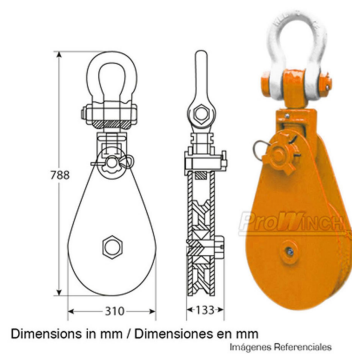

## Polea Simple Heavy Duty LS, con Grillete giratorio 15 tons.

## Especificaciones Técnicas

<b>Pulley Capacity</b>	33069 lb / 15000 kg	<b>Prueba de Carga</b>	125 %
<b>Diámetro de la Polea</b>	Ø11.8 in / Ø300 mm	<b>Material</b>	Forged steel swivel shackle
<b>Factor de Diseño</b>	5:1	<b>Normas</b>	Meets or exceeds All ASME B30.26 - 2020 requirements
<b>Garantía</b>	3 Year		

## Peso & Dimensiones

**Peso Total** 123 lbs / 56 Kg