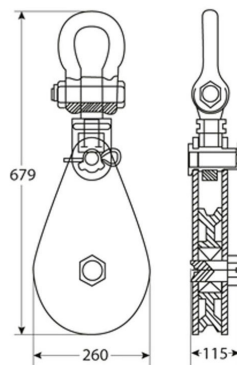

Polea Simple Heavy Duty LS, con Grillete giratorio 10 tons.

Características Esenciales

- 3 Años de Garantía, Servicio y Atención al Cliente en Mexico

Especificaciones Técnicas

Capacidad de Carga	22046 lb / 10000 kg	Rango de cable admisible	15/16 ~ 1 in / 24 ~ 26 mm
Diámetro de la Polea	Ø9.8 in / Ø250 mm	Factor de Diseño	4:1
Garantía	3 Year		

Dimensions in mm / Dimensiones en mm

Paquete 1 Profundidad 10 in / 26 cm

Paquete 1 Ancho 27 in / 69 cm

Paquete 1 Altura 5 in / 13 cm

Referential Images / Imágenes Referenciales
Specifications may change without notice / las especificaciones pueden cambiar sin previo aviso