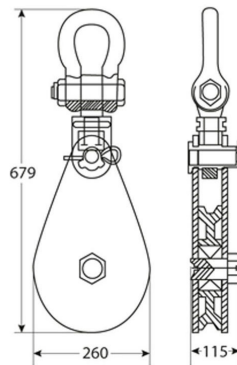

Polea Simple Heavy Duty LS, con Grillete giratorio 10 tons.

Características Esenciales

- 3 Años de Garantía, Servicio y Atención al Cliente en Mexico

Especificaciones Técnicas

Capacidad de Carga	22046 lb / 10000 kg	Rango de cable admisible	15/16 ~ 1 in / 24 ~ 26 mm
Diámetro de la Polea	Ø9.8 in / Ø250 mm	Factor de Diseño	4:1
Garantía	3 Year		

Dimensions in mm / Dimensiones en mm

Paquete 1 Profundidad 10 in / 26 cm

Paquete 1 Ancho 27 in / 69 cm

Paquete 1 Altura 5 in / 13 cm

Referential Images / Imágenes Referenciales
Specifications may change without notice / las especificaciones pueden cambiar sin previo aviso