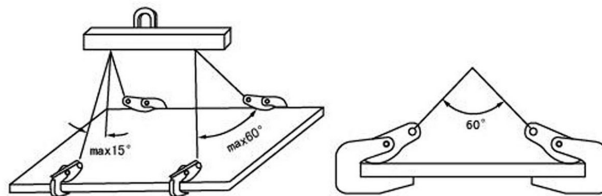

## Lifting Clamp PPD 3.2 Ton

## Especificaciones Técnicas

Capacidad de Carga	7055 lb / 3200 kg	Garantía	3 Year
--------------------	-------------------	----------	--------

Model/Modelo	PWPPD1T	PWPPD3T
Jaw Opening Apertura de Mordaza	0-1.2 in / 0-30 mm	0-1.8 in / 0-45 mm