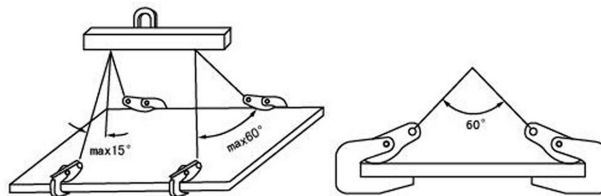

Lifting Clamp PPD 3.2 Ton

Características Esenciales

- 3 Años de Garantía, Servicio y Atención al Cliente en Mexico

Especificaciones Técnicas

Garantía	3 Year		
----------	--------	--	--

Model/Modelo	PWPPD1T	PWPPD3T
Jaw Opening Apertura de Mordaza	0-1.2 in / 0-30 mm	0-1.8 in / 0-45 mm

Detalles del Empaque

Paquete 1 Peso Neto

13 lbs / 6 Kg

Referential Images / Imágenes Referenciales
 Specifications may change without notice / las especificaciones pueden cambiar sin previo aviso