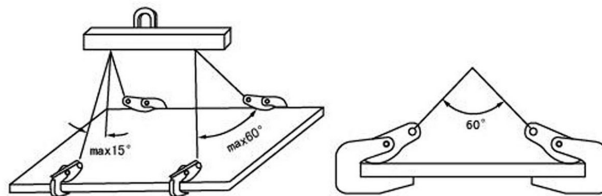

Lifting Clamp PPD 1 Ton

Características Esenciales

- 3 Años de Garantía, Servicio y Atención al Cliente en Mexico

Especificaciones Técnicas

Capacidad de Carga	2200 lb / 1000 kg	Garantía	3 Year
--------------------	-------------------	----------	--------

Model/Modelo	PWPPD1T	PWPPD3T
Jaw Opening Apertura de Mordaza	0-1.2 in / 0-30 mm	0-1.8 in / 0-45 mm

Detalles del Empaque

Paquete 1 Peso Neto

6 lbs / 3 Kg

Referential Images / Imágenes Referenciales
 Specifications may change without notice / las especificaciones pueden cambiar sin previo aviso