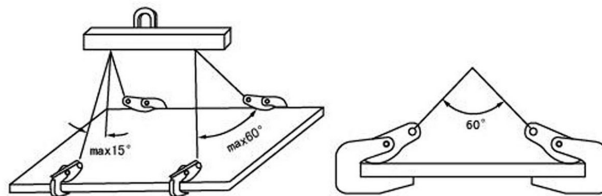

Lifting Clamp PPD 1 Ton

Características Esenciales

- 3 Años de Garantía, Servicio y Atención al Cliente en Mexico

Especificaciones Técnicas

Garantía	3 Year		
----------	--------	--	--

Model/Modelo	PWPPD1T	PWPPD3T
Jaw Opening Apertura de Mordaza	0-1.2 in / 0-30 mm	0-1.8 in / 0-45 mm

Detalles del Empaque

Paquete 1 Peso Neto

6 lbs / 3 Kg

Referential Images / Imágenes Referenciales
 Specifications may change without notice / las especificaciones pueden cambiar sin previo aviso