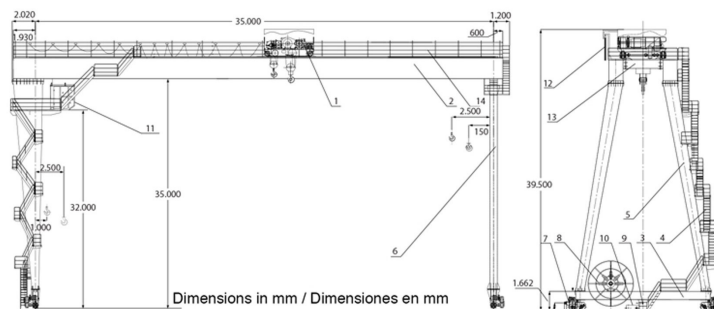

	Main Hoist / Polipasto Principal	Secondary Hoist / Polipasto Secundario
Capacity Capacidad	55115 lb / 25000 kg	11023 lb / 5000 kg
Speed (per min) Velocidad (por min)	32 ft / 9.76 m	41.3 ft / 12.6 m
Lifting Height Altura de Izaje	115 ft / 35 m	
Drum Diameter Diámetro del Tambor	Ø19.68 in / Ø500 mm	Ø15.74 in / Ø400 mm
Motor Power Potencia Motor	45 kW	11 kW
Rated Volt Voltaje Nominal	480V @ 50 Hz / 3 Phase / 3 Fase	
Motor Rev. Rev. Motor	965 RPM	950 RPM
Brake Torque Torque de Freno	1000 Nm	630 Nm
Motor Power Crane Potencia Motor de la Grúa	95 kW	
IWRC Rope Frame Estructura del Cable IWRC	6W(19) + 7 x 7 - 16 - 1700	6W(19) - 11 - 1700
Span Luz	114 ft / 35 m	
Duty Class Clase de Servicio	M5	
Total Weight Peso Total	275578 lb / 125000 kg	
Warranty: 3 Year / Certification valid for 1 year / 10 year parts and service availability Garantía: 3 Años / Certificación válida por 1 año / 10 años disponibilidad de piezas y servicio		

	Trolley / Carro	Gantry Crane / Portico
Speed (per min) Velocidad (por min)	98 ft / 30 m	9.8 - 98 ft / 3 - 30 m
Motor Power Potencia Motor	3.7 kW	4 x 7.5 kW
Motor Rev. Rev. Motor	910 RPM	930 RPM
Brake Torque Torque de Freno	200 Nm	4 x 200 Nm
Width Ancho	98.4 in / 2500 mm	748 in / 19000 mm
Rail Type Tipo de Riel	P38	P43
Wheel Diameter Diámetro de la Rueda	15.7 in / 400 mm	23.6 in / 600 mm
Duty Class Clase de Servicio	M5	
Warranty: 3 Year / Certification valid for 1 year / 10 year parts and service availability Garantía: 3 Años / Certificación válida por 1 año / 10 años disponibilidad de piezas y servicio		
Country / Pais	Triphase / Trifásico	
Argentina	380V @ 50Hz	
Chile	380V @ 50Hz	
Colombia	220V/440v @ 60Hz	
Costa Rica	220V/440v @ 60Hz	
Mexico	220V/440v @ 60Hz	
Peru	220V/440v @ 60Hz	
USA	220V/440v @ 60Hz	
Check for options / Consulte por opciones		